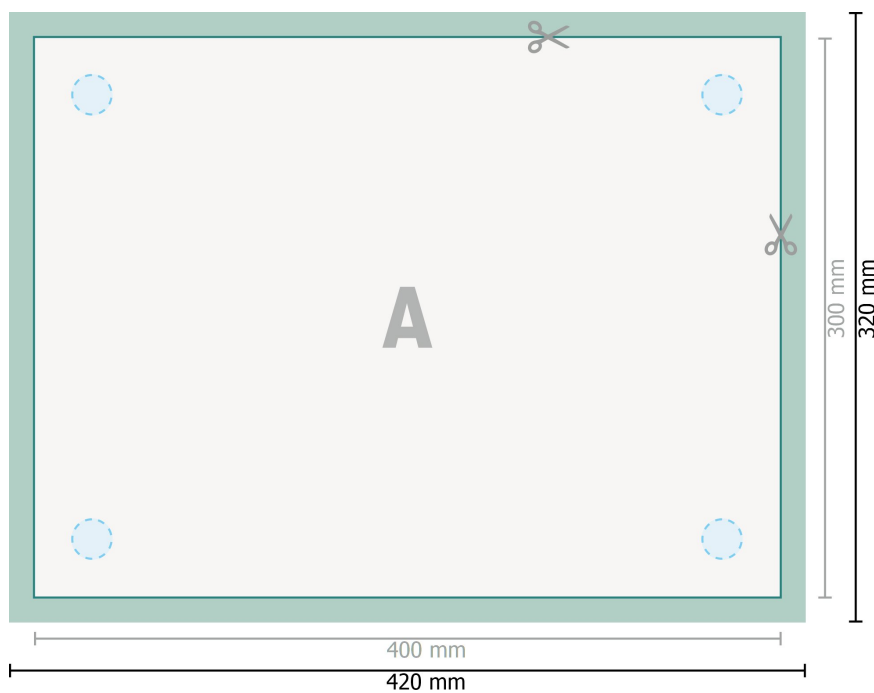

Panneaux composites alu, 40 x 30 cm

perçage en option

Format de données (incl. 10 mm fond perdu):

42 x 32 cm

Format final:

40 x 30 cm

fond perdu:

10 mm

Distance de sécurité:

4 mm

distance entre le texte/les informations et le bord du format final. Ceci empêche d'entamer le motif.

Explication des symboles

Fond perdu

Sens de lecture

Format final

Format de données

Nous découpons/perforons votre produit ici

Remarque :

Prévoir une marge de sécurité comme indiqué.

Placer les couleurs de fond, images ou graphiques jusqu'au bord du format de données.

Lors de la production, il peut y avoir des tolérances suite à la découpe ou au pli.