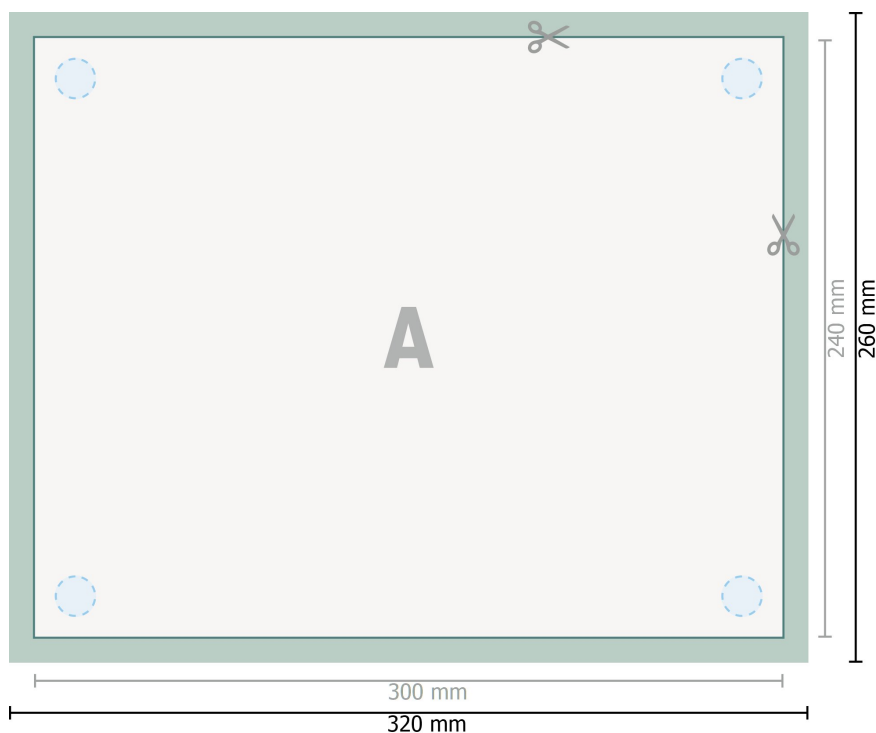

Panneaux composites alu, 30 cm 24 cm

perçage en option

Format de données (incl. 10 mm fond perdu):

32 x 26 cm

Format final:

30 x 24 cm

fond perdu:

10 mm

Distance de sécurité:

4 mm

distance entre le texte/les informations et le bord du format final. Ceci empêche d'entamer le motif.

Explication des symboles

 Fond perdu

 Sens de lecture

 Format final

 Format de données

 Nous découpons/perforons votre produit ici

Remarque :

Prévoir une marge de sécurité comme indiqué.

Placer les couleurs de fond, images ou graphiques jusqu'au bord du format de données.

Lors de la production, il peut y avoir des tolérances suite à la découpe ou au pli.