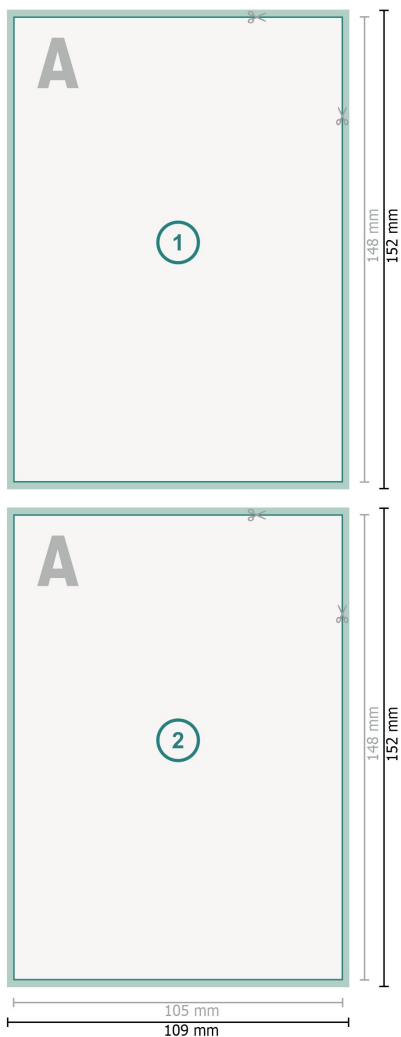

Cartes de menu simples, A6

**Format de données (incl. 2 mm fond perdu):**

10,9 x 15,2 cm

fond perdu:

2 mm

Format final:

10,5 x 14,8 cm

Distance de sécurité:

4 mm

distance entre le texte/les informations et le bord du format final. Ceci empêche d'entamer le motif.

Explication des symboles

-  Fond perdu
-  Sens de lecture
-  Format final
-  Format de données
-  Nous découpons/perforons votre produit ici

Remarque :

Prévoir une marge de sécurité comme indiqué.

Placer les couleurs de fond, images ou graphiques jusqu'au bord du format de données.

Lors de la production, il peut y avoir des tolérances suite à la découpe ou au pli.