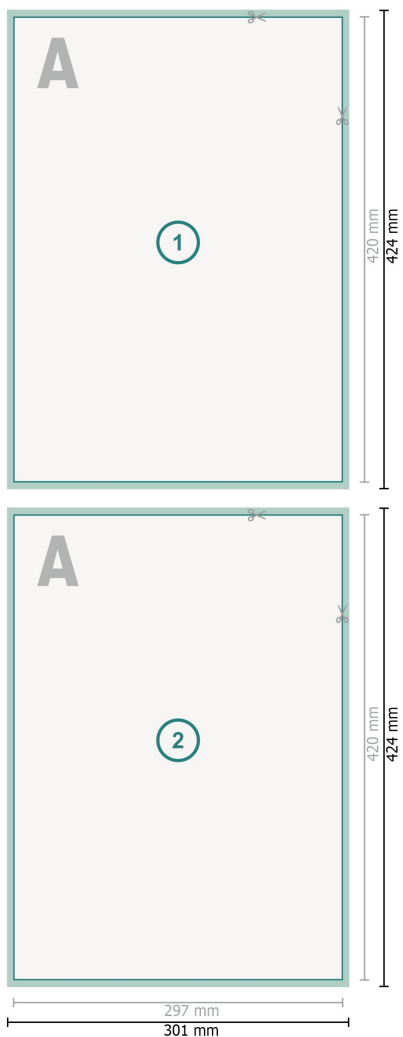

Cartes de menu simples, A3

**Format de données (incl. 2 mm fond perdu):**

30,1 x 42,4 cm

fond perdu:

2 mm

Format final:

29,7 x 42 cm

Distance de sécurité:

4 mm

distance entre le texte/les informations et le bord du format final. Ceci empêche d'entamer le motif.

Explication des symboles

- Fond perdu
- Sens de lecture
- Format final
- Format de données
- Nous découpons/perforons votre produit ici

Remarque :

Prévoir une marge de sécurité comme indiqué.

Placer les couleurs de fond, images ou graphiques jusqu'au bord du format de données.

Lors de la production, il peut y avoir des tolérances suite à la découpe ou au pli.