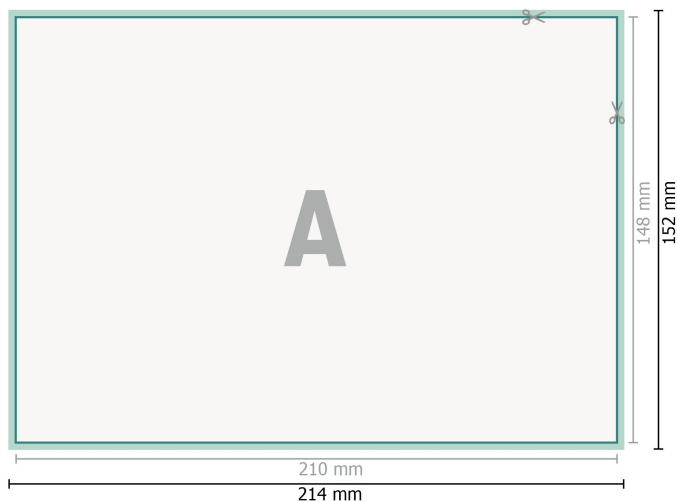

Sets de table, A5

Format de données (incl. 2 mm fond perdu):

21,4 x 15,2 cm

fond perdu:

2 mm

Format final:

21 x 14,8 cm

Distance de sécurité:

4 mm

distance entre le texte/les informations et le bord du format final. Ceci empêche d'entamer le motif.

Explication des symboles

 Fond perdu

 Sens de lecture

 Format final

 Format de données

 Nous découpons/perforons votre produit ici

Remarque :

Prévoir une marge de sécurité comme indiqué.

Placer les couleurs de fond, images ou graphiques jusqu'au bord du format de données.

Lors de la production, il peut y avoir des tolérances suite à la découpe ou au pli.