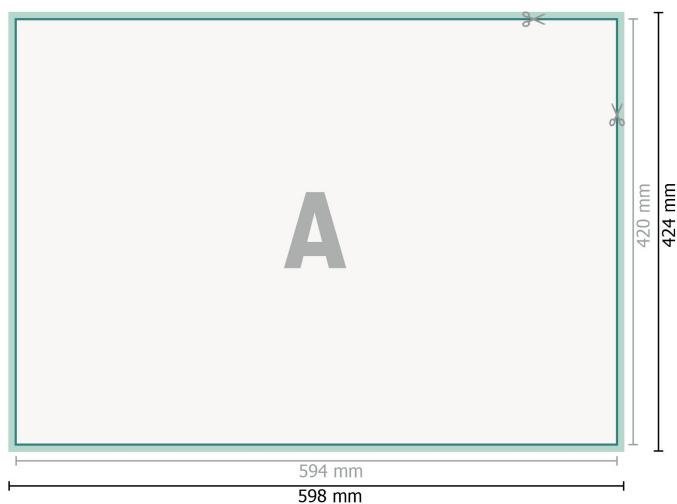

## Sets de table, A2

**Format de données (incl. 2 mm fond perdu):**

59,8 x 42,4 cm

**fond perdu:**

2 mm

**Format final:**

59,4 x 42 cm

**Distance de sécurité:**

4 mm

distance entre le texte/les informations et le bord du format final. Ceci empêche d'entamer le motif.

**Explication des symboles**

 Fond perdu

 Sens de lecture

 Format final

 Format de données

 Nous découpons/perforons votre produit ici