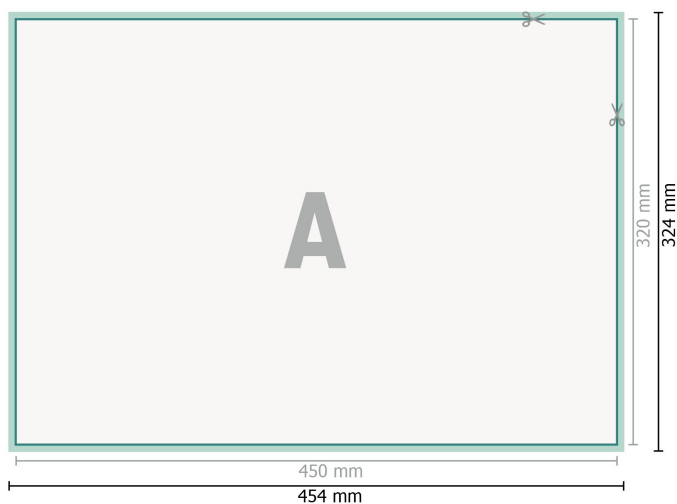

## Sets de table, 45 x 32 cm

**Format de données (incl. 2 mm fond perdu):**

45,4 x 32,4 cm

**fond perdu:**

2 mm

**Format final:**

45 x 32 cm

**Distance de sécurité:**

4 mm

distance entre le texte/les informations et le bord du format final. Ceci empêche d'entamer le motif.

**Explication des symboles**

-  Fond perdu
-  Sens de lecture
-  Format final
-  Format de données
-  Nous découpons/perforons votre produit ici