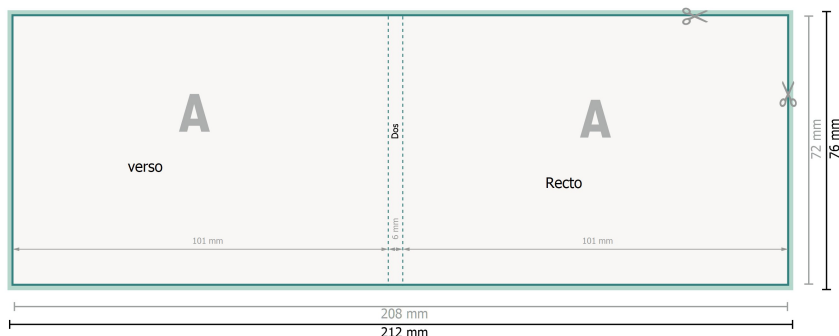

Notes adhésives, Format paysage, 10 x 7,2 cm ouverture livre

fond perdu:
2 mm

Format final:
20,8 x 7,2 cm

Distance de sécurité:
4 mm

distance entre le texte/les informations et le bord du format final. Ceci empêche d'entamer le motif.

Explication des symboles

 Fond perdu

 Sens de lecture

 Format final

 Format de données

 Nous découpons/perforons votre produit ici

Remarque :

Prévoir une marge de sécurité comme indiqué.

Placer les couleurs de fond, images ou graphiques jusqu'au bord du format de données.

Lors de la production, il peut y avoir des tolérances suite à la découpe ou au pli.

Vous trouverez des indications sur les données d'impression sous la catégorie *Données d'impression* sur www.onlineprinters.com