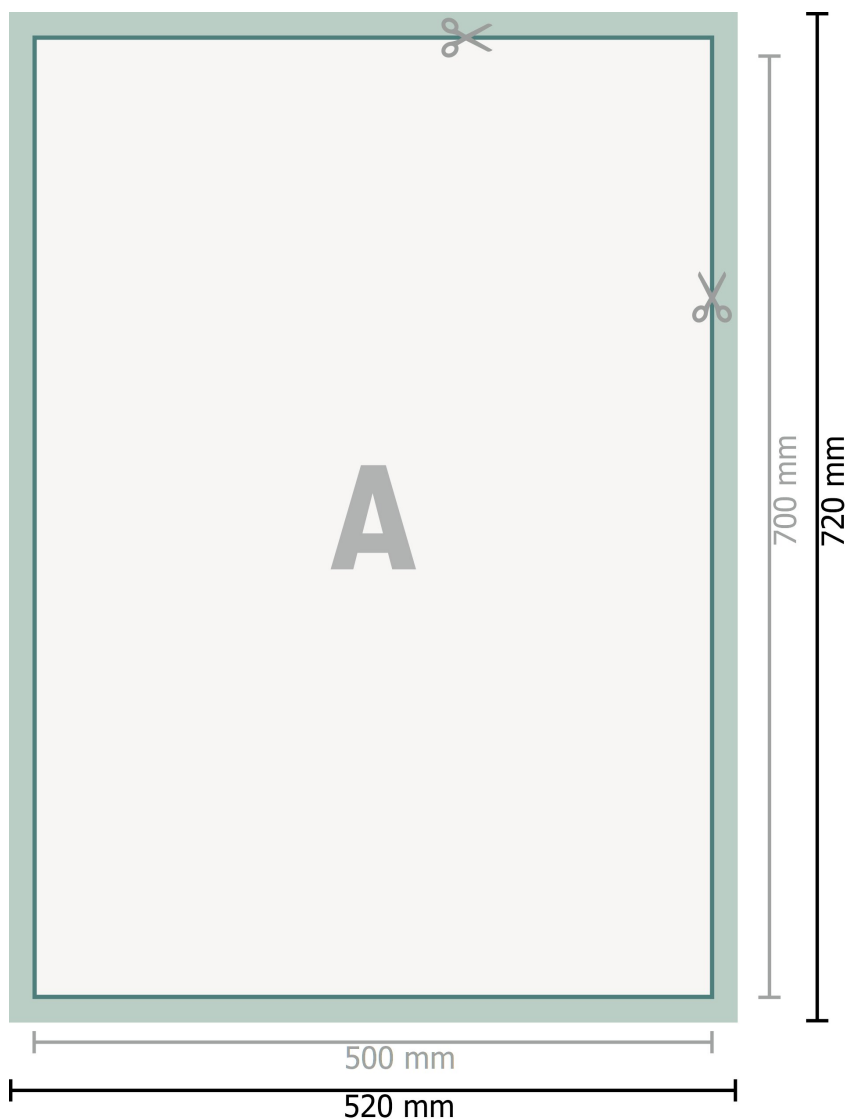

Kakémono, profil alu inclus, 50 x 70 cm (B2)

Format de données (incl. 10 mm marge pour couture):

52 x 72 cm

Marge pour couture :

10 mm

Format final:

50 x 70 cm

Distance de sécurité:

4 mm

distance entre le texte/les informations et le bord du format final. Ceci empêche d'entamer le motif.

Explication des symboles

A Sens de lecture

 Format final

 Format de données

 marge pour couture

Remarque :