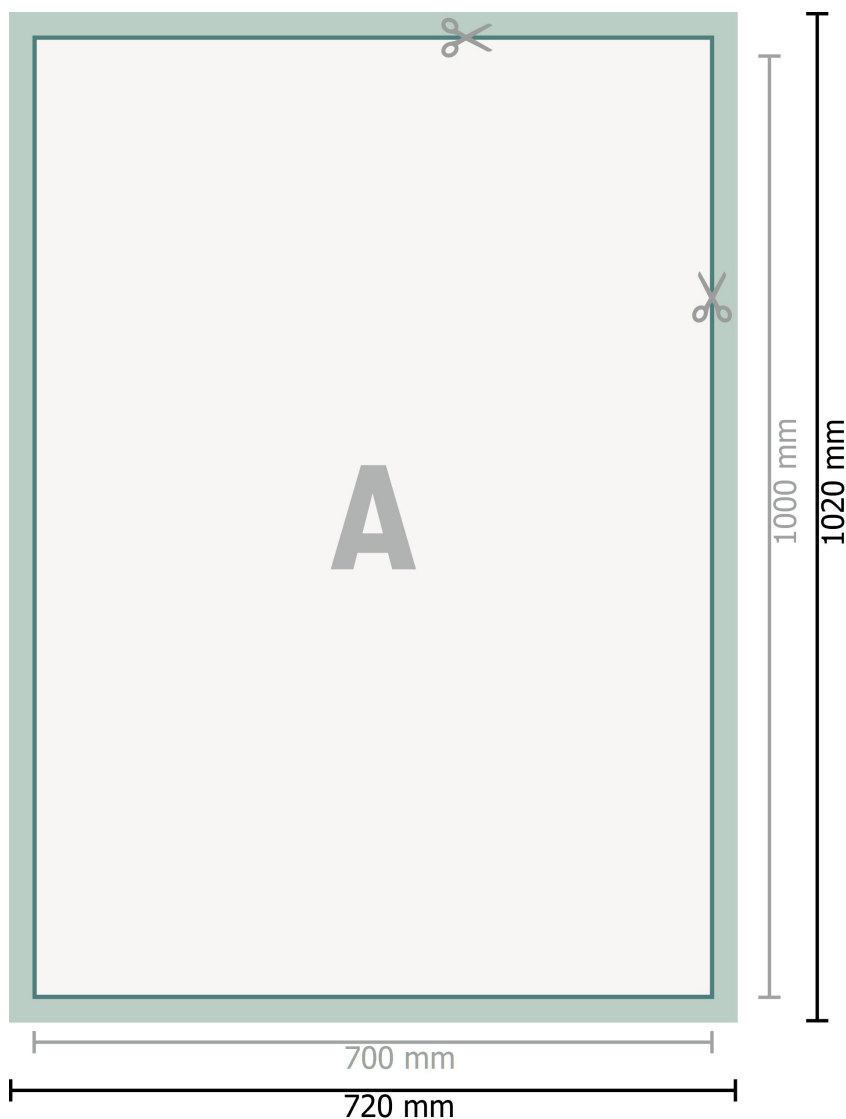

Kakémono, profil alu inclus, 70 x 100 cm (B1)

**Format de données (incl. 10 mm marge pour couture):**

72 x 102 cm

Marge pour couture :

10 mm

Format final:

70 x 100 cm

Distance de sécurité:

4 mm

distance entre le texte/les informations et le bord du format final. Ceci empêche d'entamer le motif.

Explication des symboles

A Sens de lecture

┌──┐ Format final

┌──┐ Format de données

█ marge pour couture

Remarque :

Prévoir une marge de sécurité comme indiqué.

Placer les couleurs de fond, images ou graphiques jusqu'au bord du format de données.

Lors de la production, il peut y avoir des tolérances suite à la découpe ou au pli.