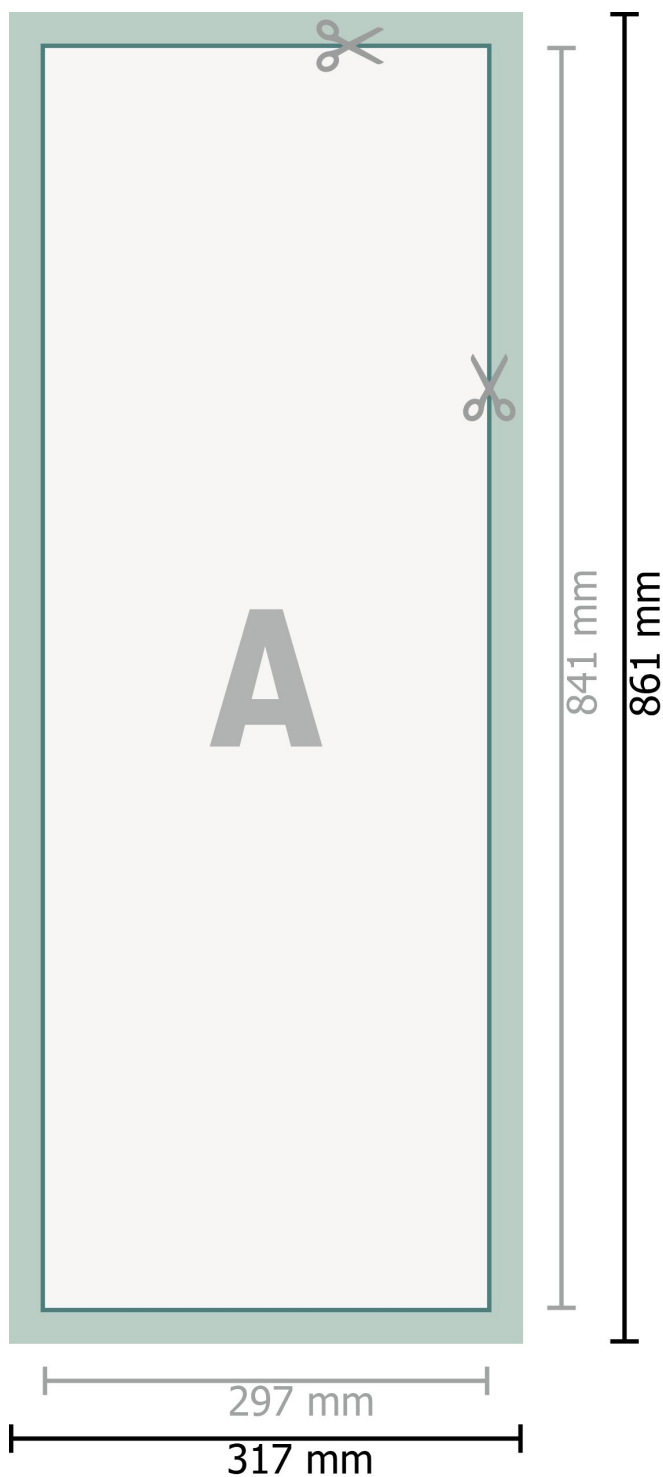

Kakémono, profil alu inclus, 29,7 x 84,1 cm

**Format de données (incl. 10 mm marge pour couture):**  
31,7 x 86,1 cm

**Marge pour couture :**  
10 mm

**Format final:**  
29,7 x 84,1 cm

**Distance de sécurité:**  
4 mm  
distance entre le texte/les informations et le bord du format final. Ceci empêche d'entamer le motif.

#### Explication des symboles

- A** Sens de lecture
-  Format final
-  Format de données
-  marge pour couture

#### Remarque :

Prévoir une marge de sécurité comme indiqué.

Placer les couleurs de fond, images ou graphiques jusqu'au bord du format de données.

Lors de la production, il peut y avoir des tolérances suite à la découpe ou au pli.