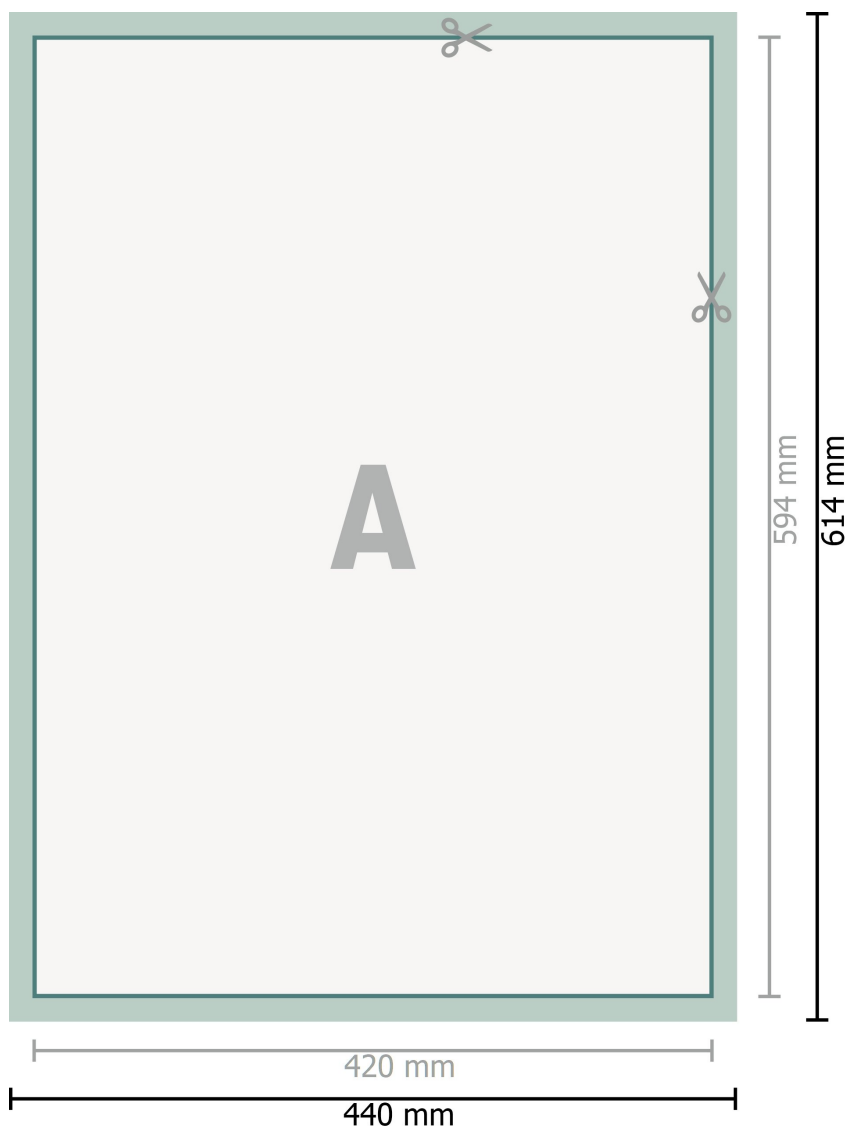

Kakémono, profil alu inclus, A2

Format de données (incl. 10 mm marge pour couture):

44 x 61,4 cm

Marge pour couture :

10 mm

Format final:

42 x 59,4 cm

Distance de sécurité:

4 mm

distance entre le texte/les informations et le bord du format final. Ceci empêche d'entamer le motif.

Explication des symboles

A Sens de lecture

┌──┐ Format final

┌──┐ Format de données

█ marge pour couture

Remarque :

Prévoir une marge de sécurité comme indiqué.

Placer les couleurs de fond, images ou graphiques jusqu'au bord du format de données.

Lors de la production, il peut y avoir des tolérances suite à la découpe ou au pli.