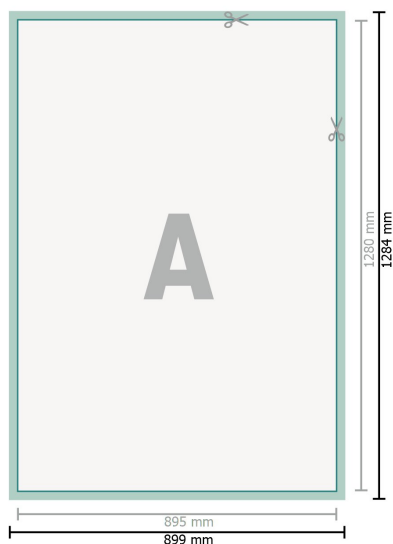

## Plots, F4 (format mondial)

**Format de données (incl. 2 mm fond perdu):**

89,9 x 128,4 cm

**fond perdu:**

2 mm

**Format final:**

89,5 x 128 cm

**Distance de sécurité:**

4 mm

distance entre le texte/les informations et le bord du format final. Ceci empêche d'entamer le motif.

**Explication des symboles**

-  Fond perdu
-  Sens de lecture
-  Format final
-  Format de données
-  Nous découpons/perforons votre produit ici