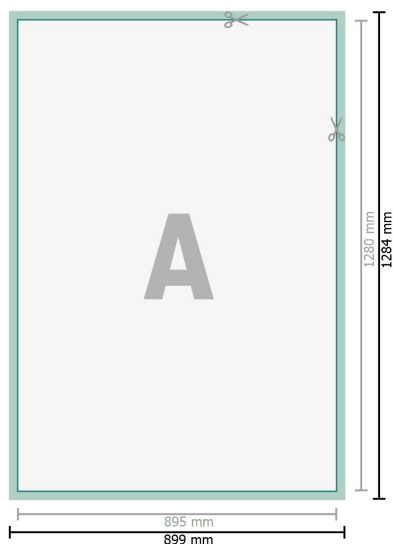

## Affiches, F4 (format mondial)

**Format de données (incl. 2 mm fond perdu):**

89,9 x 128,4 cm

**fond perdu:**

2 mm

**Format final:**

89,5 x 128 cm

**Distance de sécurité:**

4 mm

distance entre le texte/les informations et le bord du format final. Ceci empêche d'entamer le motif.