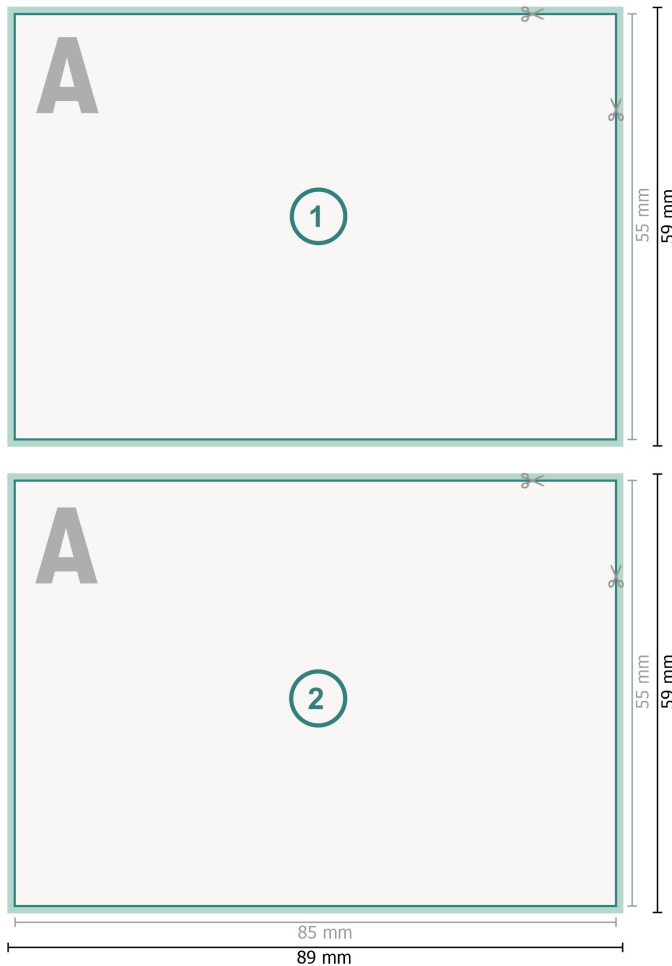

Cartons d'invitation format paysage, 8,5 x 5,5 cm

Explication des symboles

-  Fond perdu
-  Sens de lecture
-  Format final
-  Format de données
-  Nous découpons/perforons votre produit ici

Remarque :

Prévoir une marge de sécurité comme indiqué.

Placer les couleurs de fond, images ou graphiques jusqu'au bord du format de données.

Lors de la production, il peut y avoir des tolérances suite à la découpe ou au pli.

Vous trouverez des indications sur les données d'impression sous la catégorie *Données d'impression* sur www.onlineprinters.ch