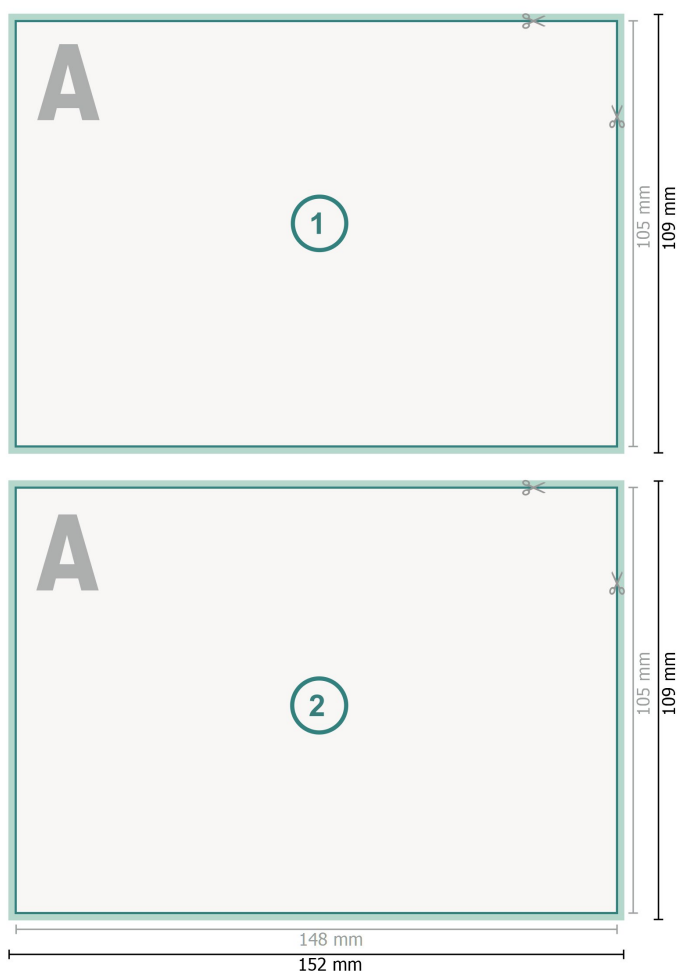

Cartes de remerciement format paysage, A6

**Format de données (incl. 2 mm fond perdu):**

15,2 x 10,9 cm

fond perdu:

2 mm

Format final:

14,8 x 10,5 cm

Distance de sécurité:

4 mm

distance entre le texte/les informations et le bord du format final. Ceci empêche d'entamer le motif.

Explication des symboles

- Fond perdu
- Sens de lecture
- Format final
- Format de données
- Nous découpons/perforons votre produit ici

Remarque :

Prévoir une marge de sécurité comme indiqué.

Placer les couleurs de fond, images ou graphiques jusqu'au bord du format de données.

Lors de la production, il peut y avoir des tolérances suite à la découpe ou au pli.