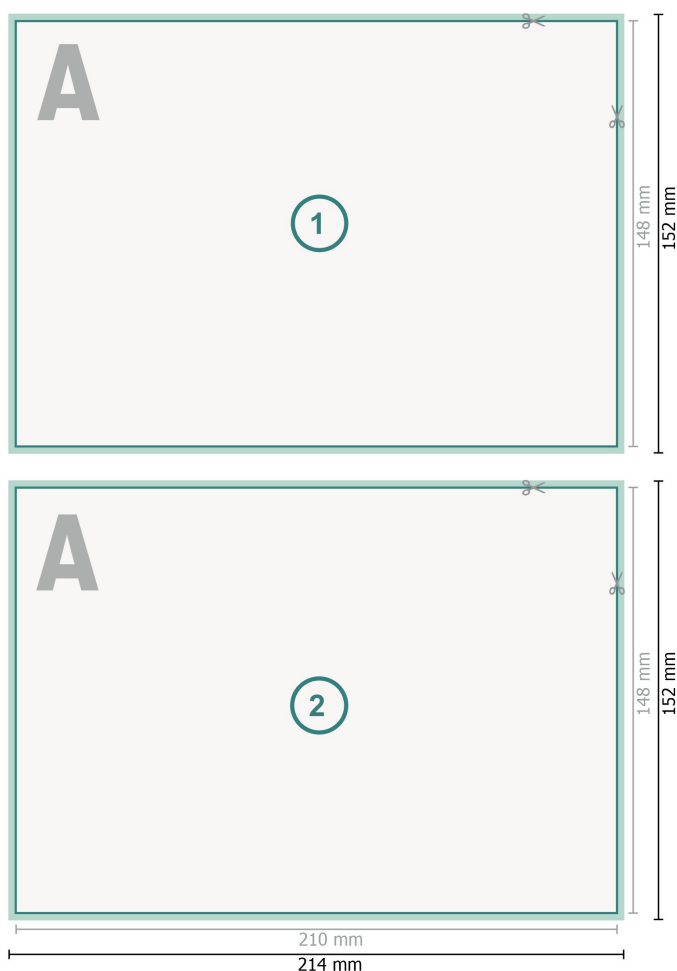

Cartes de remerciement format paysage, A5

**Format de données (incl. 2 mm fond perdu):**

21,4 x 15,2 cm

fond perdu:

2 mm

Format final:

21 x 14,8 cm

Distance de sécurité:

4 mm

distance entre le texte/les informations et le bord du format final. Ceci empêche d'entamer le motif.

Explication des symboles

- Fond perdu
- Sens de lecture
- Format final
- Format de données
- Nous découpons/perforons votre produit ici

Remarque :

Prévoir une marge de sécurité comme indiqué.

Placer les couleurs de fond, images ou graphiques jusqu'au bord du format de données.

Lors de la production, il peut y avoir des tolérances suite à la découpe ou au pli.