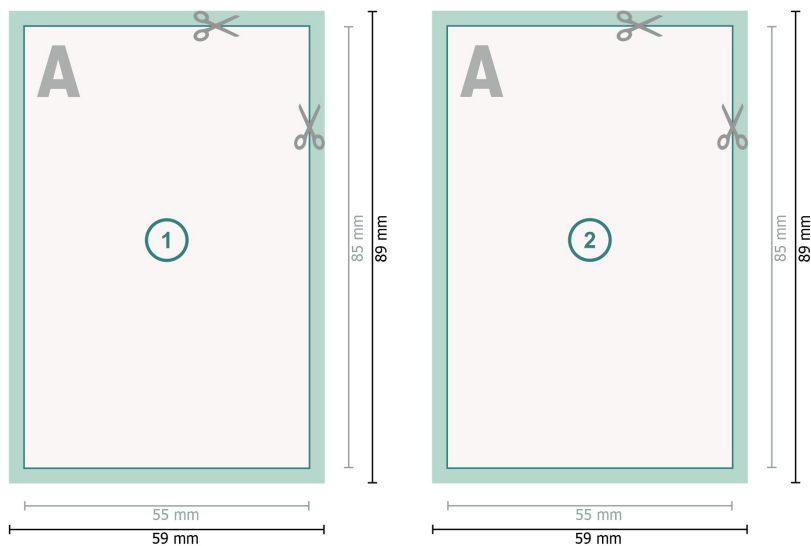

Cartes de vœux, format portrait, 5,5 x 8,5 cm

Format de données (incl. 2 mm fond perdu):

5,9 x 8,9 cm

fond perdu:

2 mm

Format final:

5,5 x 8,5 cm

Distance de sécurité:

4 mm

distance entre le texte/les informations et le bord du format final. Ceci empêche d'entamer le motif.

Explication des symboles

-  Fond perdu
-  Sens de lecture
-  Format final
-  Format de données
-  Nous découpons/perforons votre produit ici

Remarque :

Prévoir une marge de sécurité comme indiqué.

Placer les couleurs de fond, images ou graphiques jusqu'au bord du format de données.

Lors de la production, il peut y avoir des tolérances suite à la découpe ou au pli.