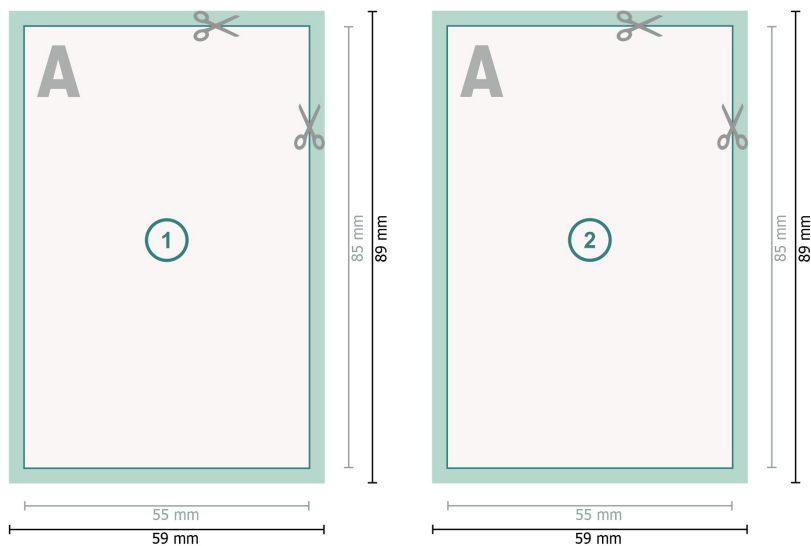

Cartes de remerciement, format portrait, 5,5 x 8,5 cm

Format de données (incl. 2 mm fond perdu):

5,9 x 8,9 cm

fond perdu:

2 mm

Format final:

5,5 x 8,5 cm

Distance de sécurité:

4 mm

distance entre le texte/les informations et le bord du format final. Ceci empêche d'entamer le motif.

Explication des symboles

Fond perdu

Sens de lecture

Format final

Format de données

Nous découpons/perforons votre produit ici

Remarque :

Prévoir une marge de sécurité comme indiqué.

Placer les couleurs de fond, images ou graphiques jusqu'au bord du format de données.

Lors de la production, il peut y avoir des tolérances suite à la découpe ou au pli.