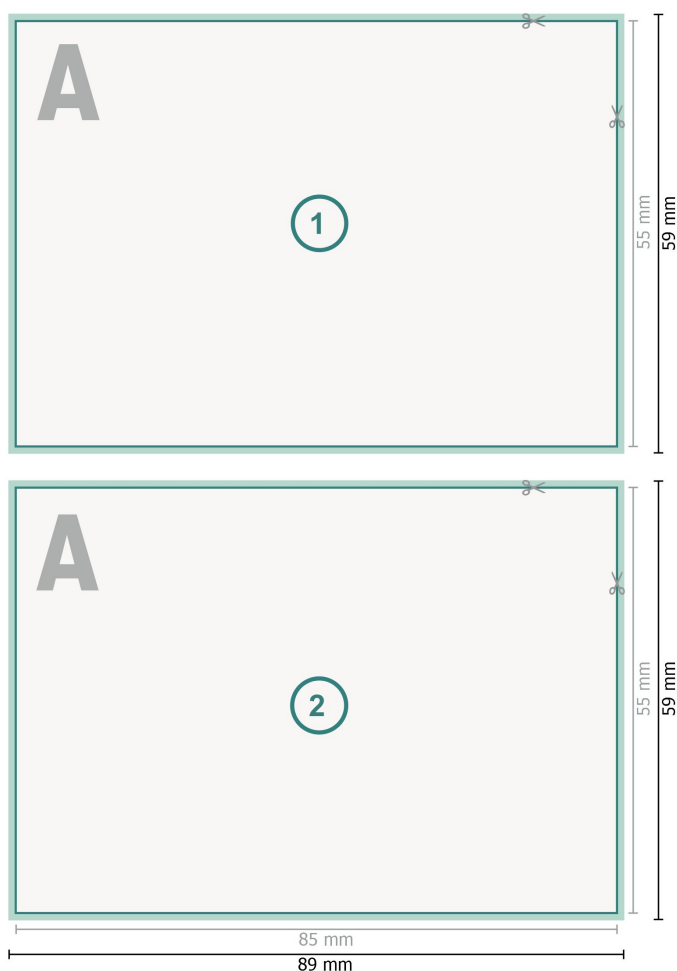

Cartes de vœux, format paysage, 8,5 x 5,5 cm

Format de données (incl. 2 mm fond perdu):

8,9 x 5,9 cm

Format final:

8,5 x 5,5 cm

fond perdu:

2 mm

Distance de sécurité:

4 mm

distance entre le texte/les informations et le bord du format final. Ceci empêche d'entamer le motif.

Explication des symboles

-  Fond perdu
-  Sens de lecture
-  Format final
-  Format de données
-  Nous découpons/perforons votre produit ici

Remarque :

Prévoir une marge de sécurité comme indiqué.

Placer les couleurs de fond, images ou graphiques jusqu'au bord du format de données.

Lors de la production, il peut y avoir des tolérances suite à la découpe ou au pli.