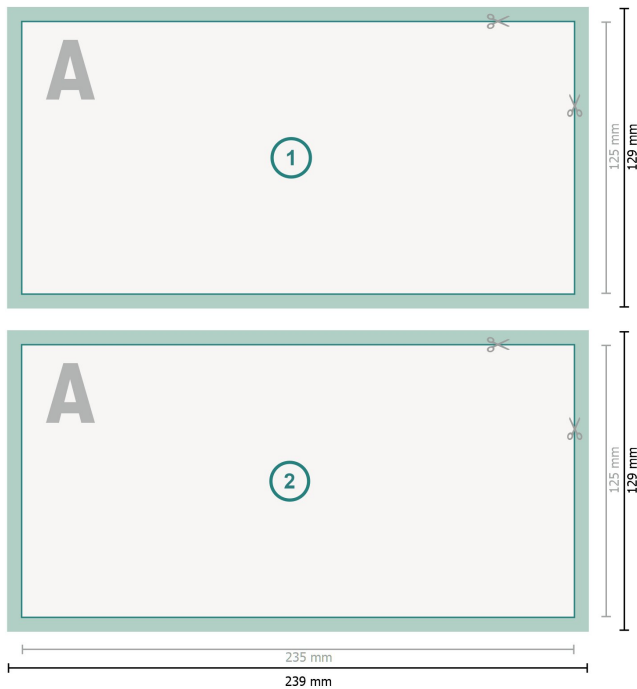

Cartes de vœux, format paysage, Maxi

Format de données (incl. 2 mm fond perdu):

23,9 x 12,9 cm

Format final:

23,5 x 12,5 cm

fond perdu:

2 mm

Distance de sécurité:

4 mm

distance entre le texte/les informations et le bord du format final. Ceci empêche d'entamer le motif.

Explication des symboles

-  Fond perdu
-  Sens de lecture
-  Format final
-  Format de données
-  Nous découpons/perforons votre produit ici

Remarque :

Prévoir une marge de sécurité comme indiqué.

Placer les couleurs de fond, images ou graphiques jusqu'au bord du format de données.

Lors de la production, il peut y avoir des tolérances suite à la découpe ou au pli.