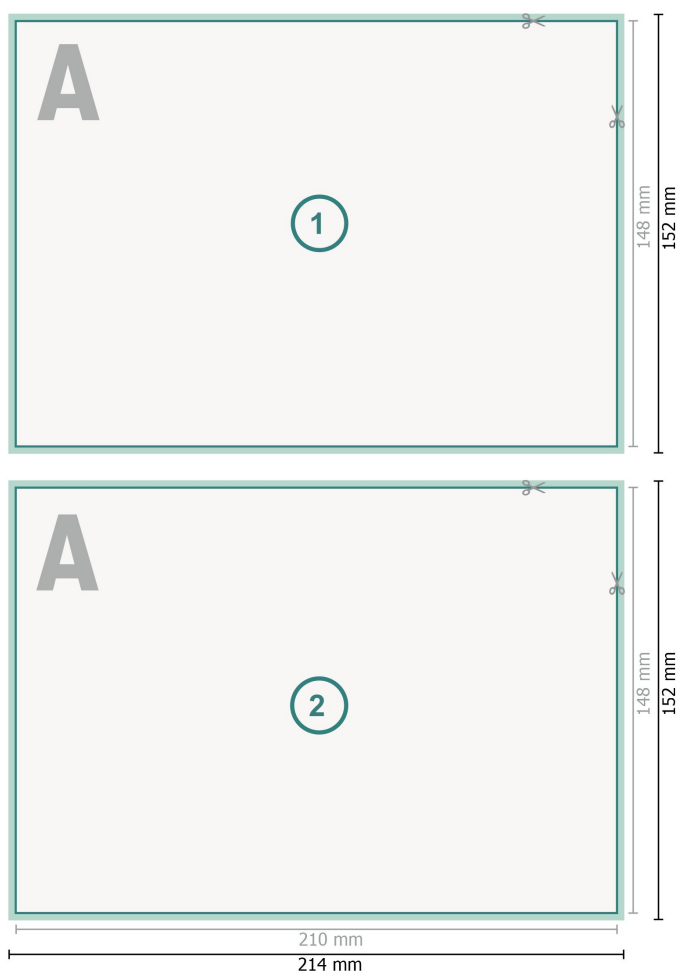

Cartes de vœux, format paysage, A5

**Format de données (incl. 2 mm fond perdu):**

21,4 x 15,2 cm

fond perdu:

2 mm

Format final:

21 x 14,8 cm

Distance de sécurité:

4 mm

distance entre le texte/les informations et le bord du format final. Ceci empêche d'entamer le motif.

Explication des symboles

-  Fond perdu
-  Sens de lecture
-  Format final
-  Format de données
-  Nous découpons/perforons votre produit ici

Remarque :

Prévoir une marge de sécurité comme indiqué.

Placer les couleurs de fond, images ou graphiques jusqu'au bord du format de données.

Lors de la production, il peut y avoir des tolérances suite à la découpe ou au pli.