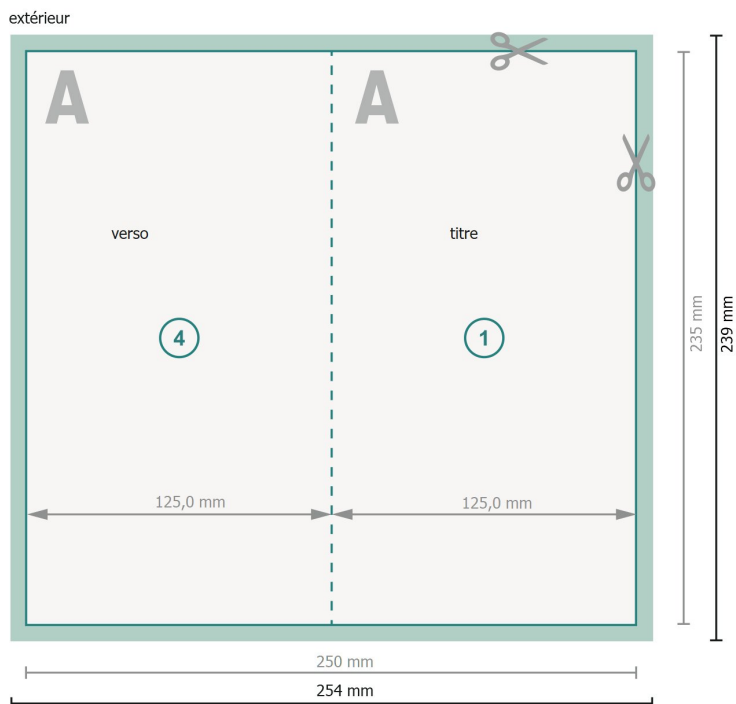

## Cartes pliables, format portrait, Maxi

1 pli

**Format de données (incl. 2 mm fond perdu):**

25,4 x 23,9 cm

**fond perdu:**

2 mm

**Format final:**

25 x 23,5 cm

**Format final (fermé):**

12,5 x 23,5 cm

**Distance de sécurité:**

4 mm

distance entre le texte/les informations et le bord du format final. Ceci empêche d'entamer le motif.

### Explication des symboles

Fond perdu

Sens de lecture

Format final

Format de données

Nous découpons/perforons votre produit ici

### Remarque :

Prévoir une marge de sécurité comme indiqué.

Placer les couleurs de fond, images ou graphiques jusqu'au bord du format de données.

Lors de la production, il peut y avoir des tolérances suite à la découpe ou au pli.