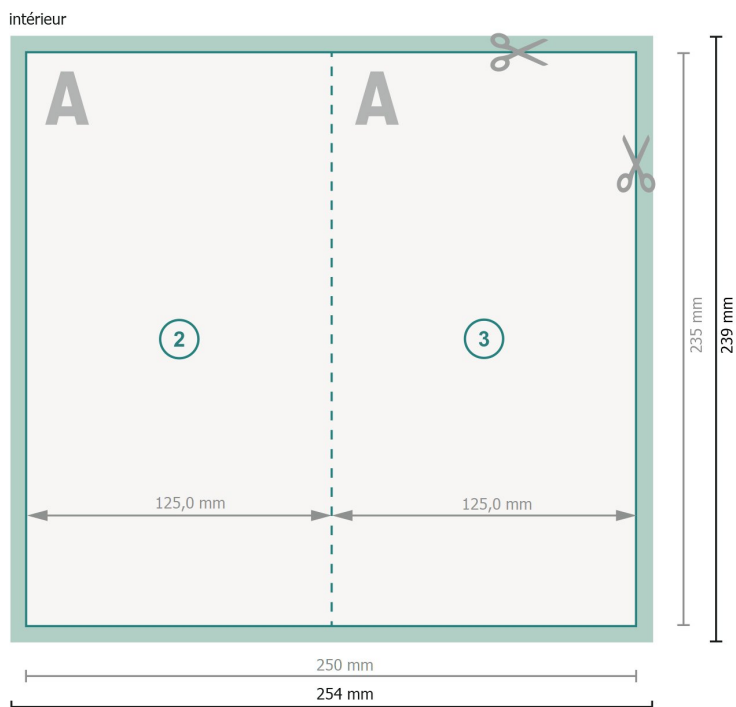

## Cartes pliables, format portrait, Maxi

1 pli

**Format de données (incl. 2 mm fond perdu):**

25,4 x 23,9 cm

**fond perdu:**

2 mm

**Format final:**

25 x 23,5 cm

**Format final (fermé):**

12,5 x 23,5 cm

**Distance de sécurité:**

4 mm

distance entre le texte/les informations et le bord du format final. Ceci empêche d'entamer le motif.

### Explication des symboles

Fond perdu

Sens de lecture

Format final

Format de données

Nous découpons/perforons votre produit ici

### Remarque :

Prévoir une marge de sécurité comme indiqué.

Placer les couleurs de fond, images ou graphiques jusqu'au bord du format de données.

Lors de la production, il peut y avoir des tolérances suite à la découpe ou au pli.