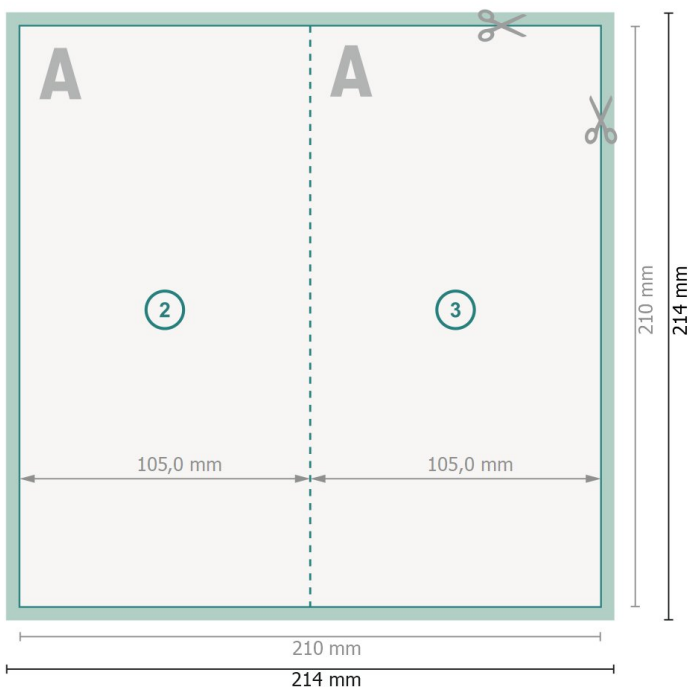

## Cartes pliables, format portrait, A6/5

4 pages, 1 pli

extérieur

intérieur

**Format de données (incl. 2 mm fond perdu):**

21,4 x 21,4 cm

**fond perdu:**

2 mm

**Format final:**

21 x 21 cm

**Format final (fermé):**

10,5 x 21 cm

**Distance de sécurité:**

4 mm

distance entre le texte/les informations et le bord du format final. Ceci empêche d'entamer le motif.

### Remarque :

Prévoir une marge de sécurité comme indiqué.

Placer les couleurs de fond, images ou graphiques jusqu'au bord du format de données.

Lors de la production, il peut y avoir des tolérances suite à la découpe ou au pli.