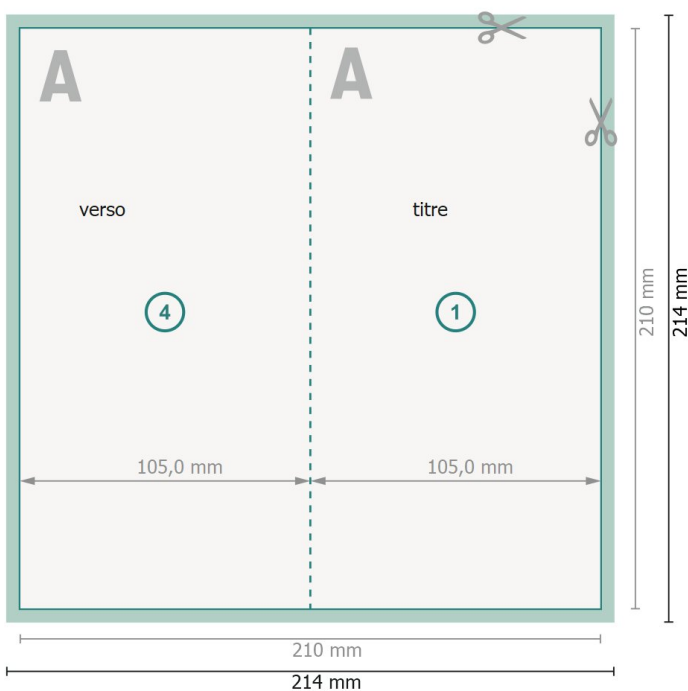

## Cartes pliables, format portrait, A6/5

4 pages, 1 pli

extérieur

intérieur

**Format de données (incl. 2 mm fond perdu):**

21,4 x 21,4 cm

**fond perdu:**

2 mm

**Format final:**

21 x 21 cm

**Format final (fermé):**

10,5 x 21 cm

**Distance de sécurité:**

4 mm

distance entre le texte/les informations et le bord du format final. Ceci empêche d'entamer le motif.

### Remarque :

Prévoir une marge de sécurité comme indiqué.

Placer les couleurs de fond, images ou graphiques jusqu'au bord du format de données.

Lors de la production, il peut y avoir des tolérances suite à la découpe ou au pli.