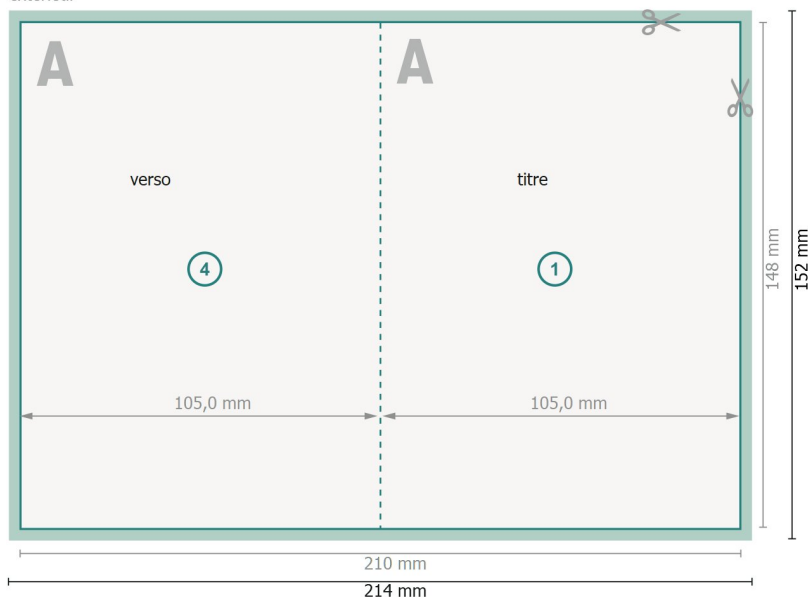

Cartes pliables, format portrait, A6

4 pages, 1 pli

extérieur

intérieur

Format de données (incl. 2 mm fond perdu):

21,4 x 15,2 cm

fond perdu:

2 mm

Format final:

21 x 14,8 cm

Format final (fermé):

10,5 x 14,8 cm

Distance de sécurité:

4 mm

distance entre le texte/les informations et le bord du format final. Ceci empêche d'entamer le motif.

Explication des symboles

-  Fond perdu
-  Sens de lecture
-  Format final
-  Format de données
-  Nous découpons/perforons votre produit ici

Remarque :

Prévoir une marge de sécurité comme indiqué.

Placer les couleurs de fond, images ou graphiques jusqu'au bord du format de données.