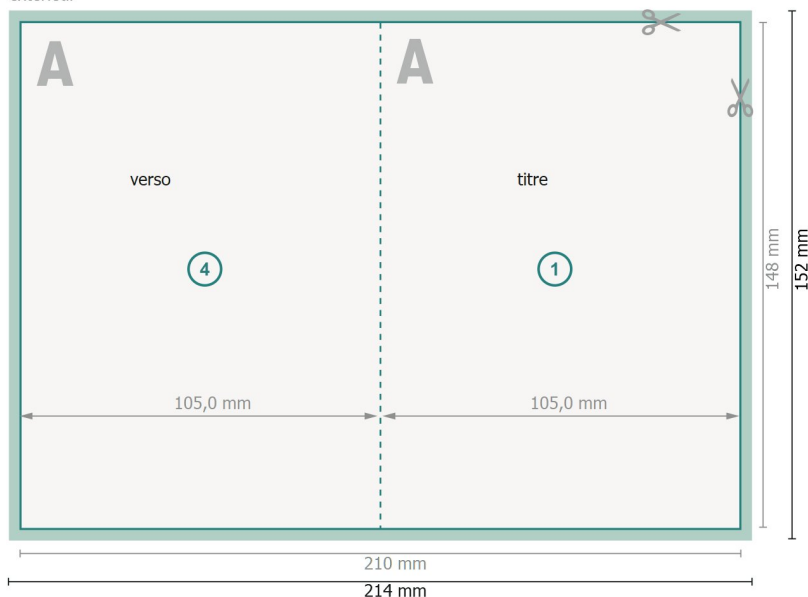

## Cartes pliables, format portrait, A6

4 pages, 1 pli

extérieur

intérieur

**Format de données (incl. 2 mm fond perdu):**

21,4 x 15,2 cm

**fond perdu:**

2 mm

**Format final:**

21 x 14,8 cm

**Format final (fermé):**

10,5 x 14,8 cm

**Distance de sécurité:**

4 mm

distance entre le texte/les informations et le bord du format final. Ceci empêche d'entamer le motif.

### Remarque :

Prévoir une marge de sécurité comme indiqué.

Placer les couleurs de fond, images ou graphiques jusqu'au bord du format de données.

Lors de la production, il peut y avoir des tolérances suite à la découpe ou au pli.