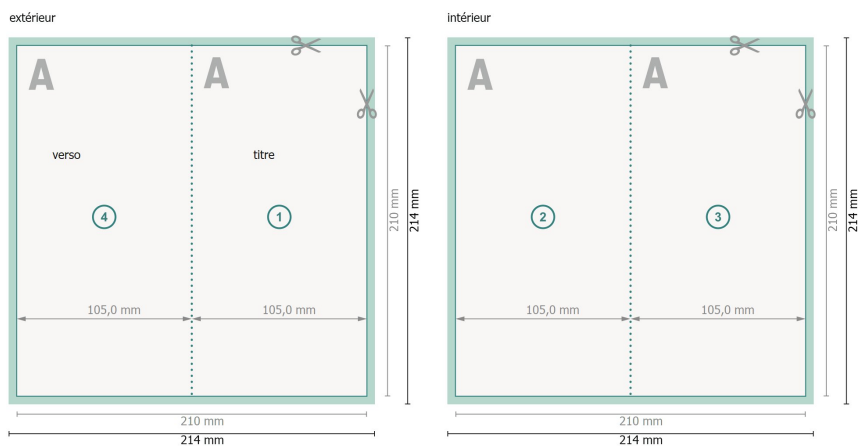

Dépliant perforé format portrait, A6/5

4 pages, 1 pli

Format de données (incl. 2 mm fond perdu):

21,4 x 21,4 cm

fond perdu:

2 mm

Format final:

21 x 21 cm

Format final (fermé):

10,5 x 21 cm

Distance de sécurité:

4 mm

distance entre le texte/les informations et le bord du format final. Ceci empêche d'entamer le motif.

Explication des symboles

Fond perdu

Sens de lecture

Format final

Format de données

Nous découpons/perforons votre produit ici

Perforation

Remarque :

Prévoir une marge de sécurité comme indiqué.

Placer les couleurs de fond, images ou graphiques jusqu'au bord du format de données.