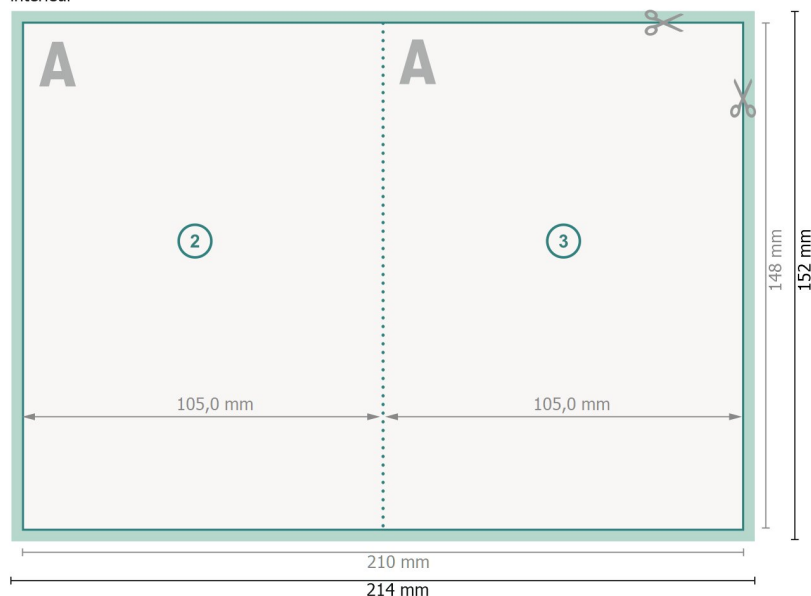

Dépliant perforé format portrait, A6

4 pages, 1 pli

extérieur

intérieur

Format de données (incl. 2 mm fond perdu):

21,4 x 15,2 cm

fond perdu:

2 mm

Format final:

21 x 14,8 cm

Format final (fermé):

10,5 x 14,8 cm

Distance de sécurité:

4 mm

distance entre le texte/les informations et le bord du format final. Ceci empêche d'entamer le motif.

Explication des symboles

Placer les couleurs de fond, images ou graphiques jusqu'au bord du format de données.

Lors de la production, il peut y avoir des tolérances suite à la découpe ou au pli.

Vous trouverez des indications sur les données d'impression sous la catégorie *Données d'impression* sur www.onlineprinters.ch