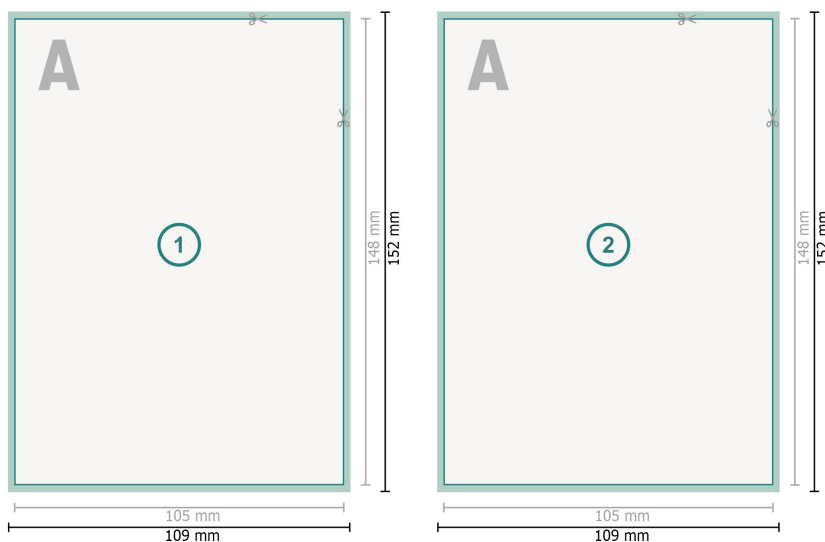

## Cartes postales en papier éco/naturel, A6

**Format de données (incl. 2 mm fond perdu):**

10,9 x 15,2 cm

**fond perdu:**

2 mm

**Format final:**

10,5 x 14,8 cm

**Distance de sécurité:**

4 mm

distance entre le texte/les informations et le bord du format final. Ceci empêche d'entamer le motif.

**Explication des symboles**

-  Fond perdu
-  Sens de lecture
-  Format final
-  Format de données
-  Nous découpons/perforons votre produit ici

---

**Remarque :**

Prévoir une marge de sécurité comme indiqué.

Placer les couleurs de fond, images ou graphiques jusqu'au bord du format de données.

Lors de la production, il peut y avoir des tolérances suite à la découpe ou au pli.