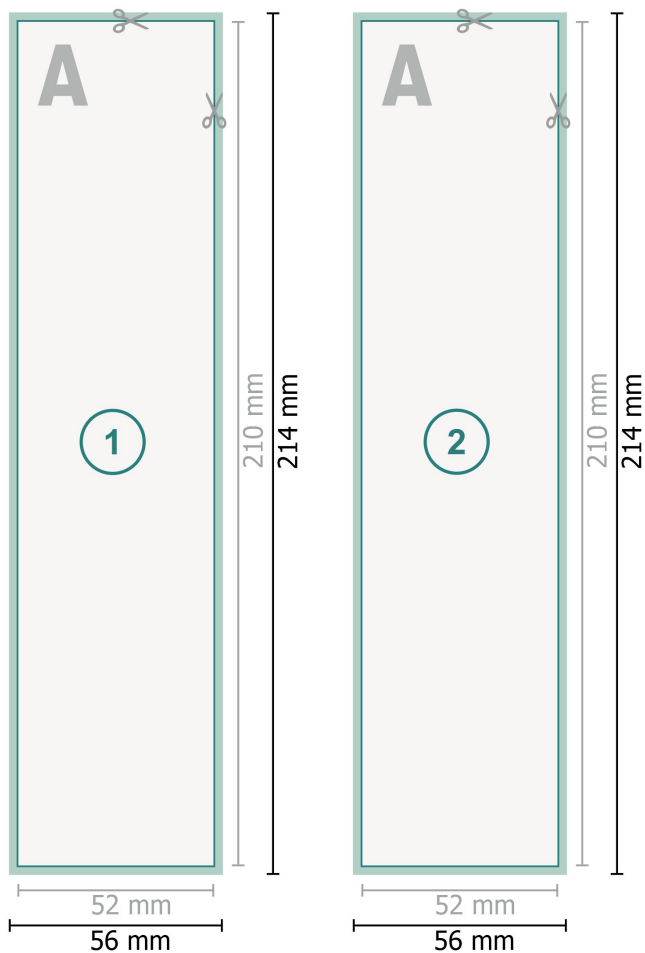

## Marque-page, 5,2 x 21 cm

**Format de données (incl. 2 mm fond perdu):**

5,6 x 21,4 cm

**fond perdu:**

2 mm

**Format final:**

5,2 x 21 cm

**Distance de sécurité:**

4 mm

distance entre le texte/les informations et le bord du format final. Ceci empêche d'entamer le motif.

### Explication des symboles

- Fond perdu
- Sens de lecture
- Format final
- Format de données
- Nous découpons/perforons votre produit ici

### Remarque :

Prévoir une marge de sécurité comme indiqué.

Placer les couleurs de fond, images ou graphiques jusqu'au bord du format de données.

Lors de la production, il peut y avoir des tolérances suite à la découpe ou au pli.