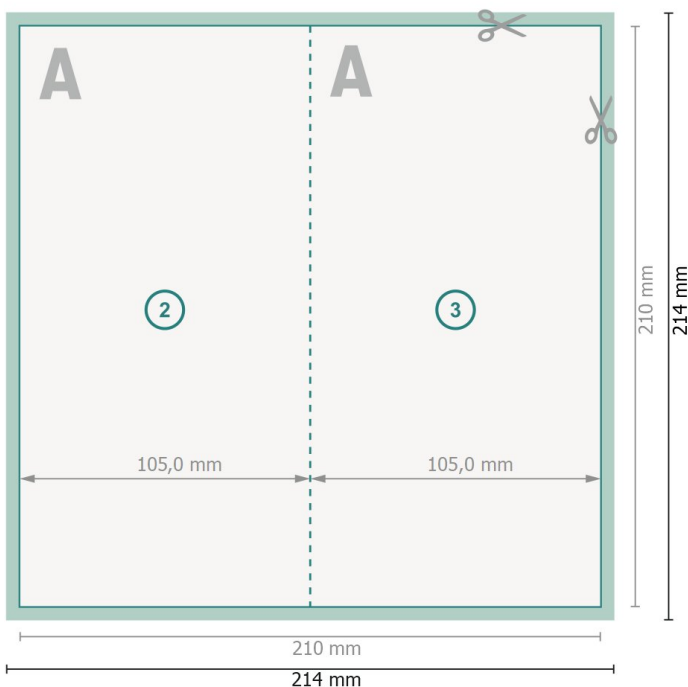

Dépliant format portrait, A6/5

4 pages, 1 pli

extérieur

intérieur

Format de données (incl. 2 mm fond perdu):

21,4 x 21,4 cm

fond perdu:

2 mm

Format final:

21 x 21 cm

Format final (fermé):

10,5 x 21 cm

Distance de sécurité:

4 mm

distance entre le texte/les informations et le bord du format final. Ceci empêche d'entamer le motif.

Explication des symboles

Fond perdu

Sens de lecture

Format final

Format de données

Nous découpons/perforons votre produit ici

Rainage/Pliage

Remarque :

Prévoir une marge de sécurité comme indiqué.

Placer les couleurs de fond, images ou graphiques jusqu'au bord du format de données.

Lors de la production, il peut y avoir des tolérances suite à la découpe ou au pli.

Vous trouverez des indications sur les données d'impression sous la catégorie *Données d'impression* sur www.onlineprinters.ch