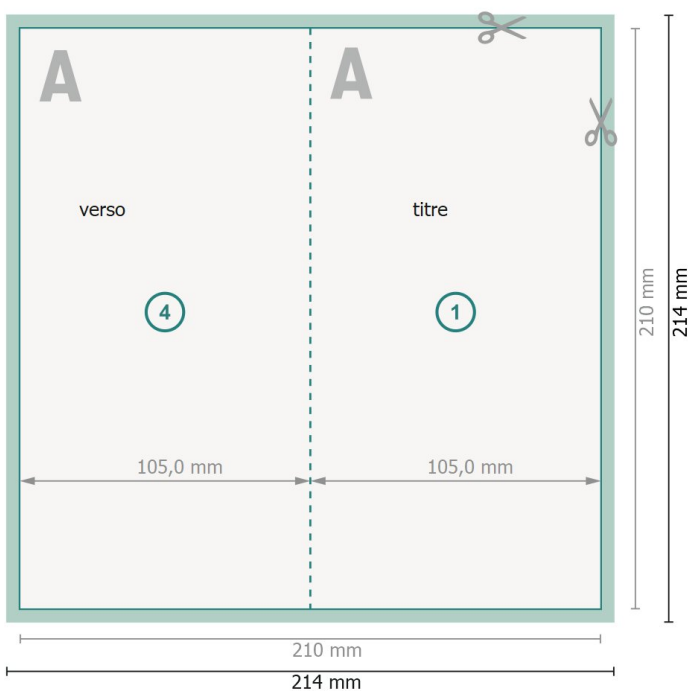

Dépliant format portrait, A6/5

4 pages, 1 pli

extérieur

intérieur

Format de données (incl. 2 mm fond perdu):

21,4 x 21,4 cm

fond perdu:

2 mm

Format final:

21 x 21 cm

Format final (fermé):

10,5 x 21 cm

Distance de sécurité:

4 mm

distance entre le texte/les informations et le bord du format final. Ceci empêche d'entamer le motif.

Explication des symboles

Fond perdu

Sens de lecture

Format final

Format de données

Nous découpons/perforons votre produit ici

Rainage/Pliage

Remarque :

Prévoir une marge de sécurité comme indiqué.

Placer les couleurs de fond, images ou graphiques jusqu'au bord du format de données.

Lors de la production, il peut y avoir des tolérances suite à la découpe ou au pli.

Vous trouverez des indications sur les données d'impression sous la catégorie *Données d'impression* sur www.onlineprinters.ch