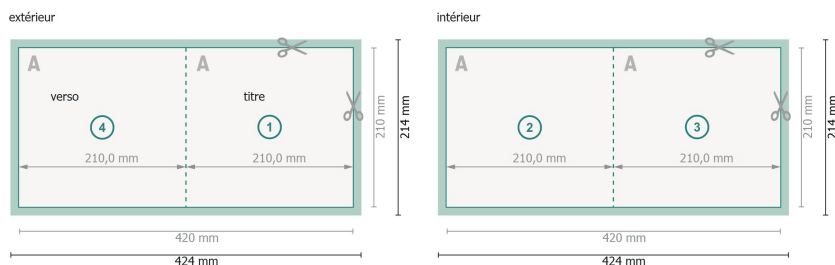

## Dépliant format portrait, A4-Carré

4 pages, 1 pli

**Format de données (incl. 2 mm fond perdu):**

42,4 x 21,4 cm

**fond perdu:**

2 mm

**Format final:**

42 x 21 cm

**Format final (fermé):**

21 x 21 cm

**Distance de sécurité:**

4 mm

distance entre le texte/les informations et le bord du format final. Ceci empêche d'entamer le motif.

### Remarque :

Prévoir une marge de sécurité comme indiqué.

Placer les couleurs de fond, images ou graphiques jusqu'au bord du format de données.

Lors de la production, il peut y avoir des tolérances suite à la découpe ou au pli.