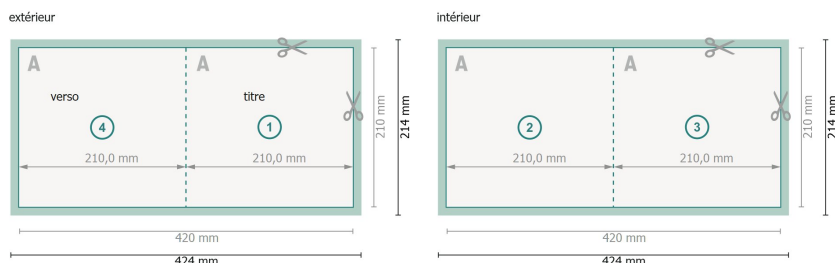

Dépliant format portrait, A4-Carré

4 pages, 1 pli

Format de données (incl. 2 mm fond perdu):

42,4 x 21,4 cm

fond perdu:

2 mm

Format final:

42 x 21 cm

Format final (fermé):

21 x 21 cm

Distance de sécurité:

4 mm

distance entre le texte/les informations et le bord du format final. Ceci empêche d'entamer le motif.

Explication des symboles

Fond perdu

Sens de lecture

Format final

Format de données

Nous découpons/perforons votre produit ici

Rainage/Pliage

Remarque :

Prévoir une marge de sécurité comme indiqué.

Placer les couleurs de fond, images ou graphiques jusqu'au bord du format de données.