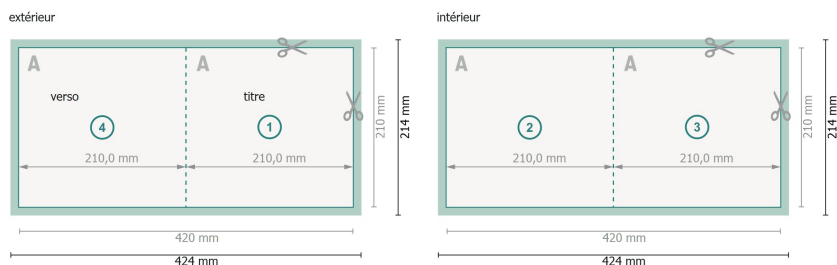

## Dépliant format portrait, A4-Carré

4 pages, 1 pli

**Format de données (incl. 2 mm fond perdu):**

42,4 x 21,4 cm

**fond perdu:**

2 mm

**Format final:**

42 x 21 cm

**Format final (fermé):**

21 x 21 cm

**Distance de sécurité:**

4 mm

distance entre le texte/les informations et le bord du format final. Ceci empêche d'entamer le motif.

### Remarque :

Prévoir une marge de sécurité comme indiqué.

Placer les couleurs de fond, images ou graphiques jusqu'au bord du format de données.

Lors de la production, il peut y avoir des tolérances suite à la découpe ou au pli.