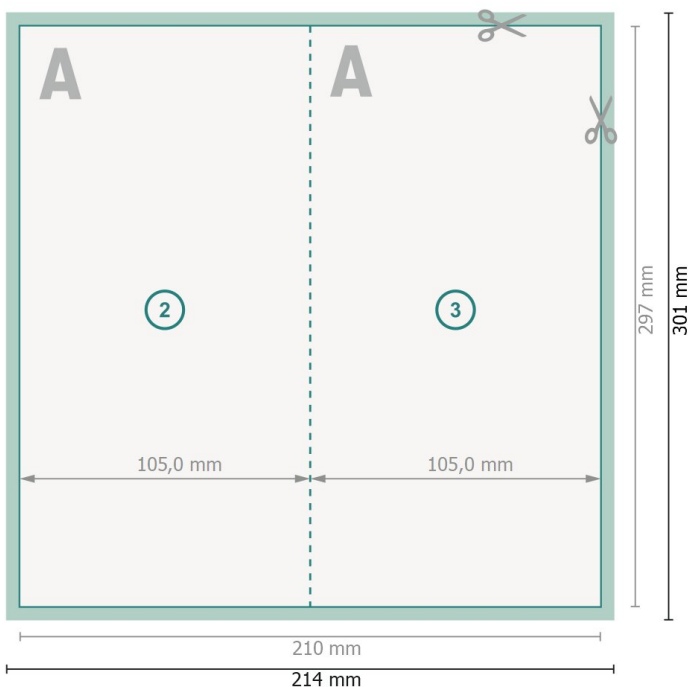

Dépliant format portrait, A4 moitié

4 pages, 1 pli

extérieur

intérieur

Format de données (incl. 2 mm fond perdu):

21,4 x 30,1 cm

fond perdu:

2 mm

Format final:

21 x 29,7 cm

Format final (fermé):

10,5 x 29,7 cm

Distance de sécurité:

4 mm

distance entre le texte/les informations et le bord du format final. Ceci empêche d'entamer le motif.

Explication des symboles

Fond perdu

Sens de lecture

Format final

Format de données

Nous découpons/perforons votre produit ici

Rainage/Pliage

Remarque :

Prévoir une marge de sécurité comme indiqué.

Placer les couleurs de fond, images ou graphiques jusqu'au bord du format de données.

Lors de la production, il peut y avoir des tolérances suite à la découpe ou au pli.

Vous trouverez des indications sur les données d'impression sous la catégorie *Données d'impression* sur www.onlineprinters.ch