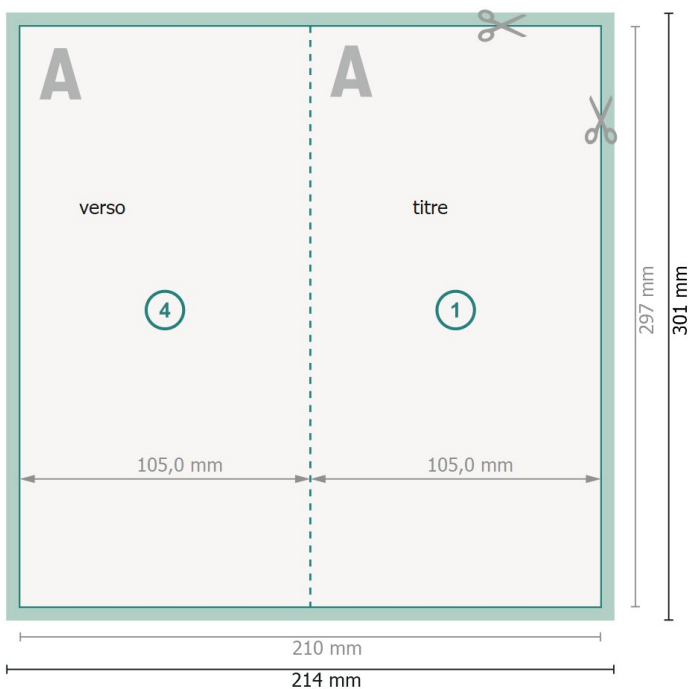

Dépliant format portrait, A4 moitié

4 pages, 1 pli

extérieur

intérieur

Format de données (incl. 2 mm fond perdu):

21,4 x 30,1 cm

fond perdu:

2 mm

Format final:

21 x 29,7 cm

Format final (fermé):

10,5 x 29,7 cm

Distance de sécurité:

4 mm

distance entre le texte/les informations et le bord du format final. Ceci empêche d'entamer le motif.

Explication des symboles

Fond perdu

Sens de lecture

Format final

Format de données

Nous découpons/perforons votre produit ici

Rainage/Pliage

Remarque :

Prévoir une marge de sécurité comme indiqué.

Placer les couleurs de fond, images ou graphiques jusqu'au bord du format de données.

Lors de la production, il peut y avoir des tolérances suite à la découpe ou au pli.

Vous trouverez des indications sur les données d'impression sous la catégorie *Données d'impression* sur www.onlineprinters.ch