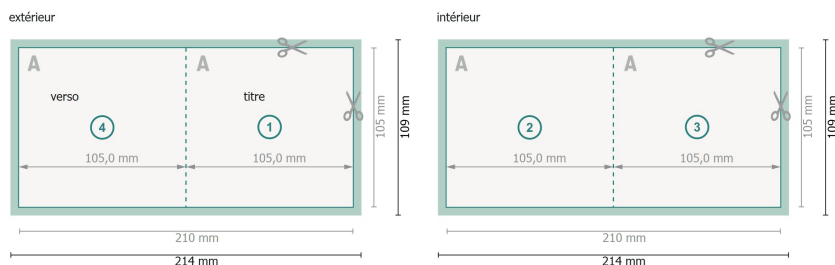

Dépliant format portrait, A6-Carré

4 pages, 1 pli

Format de données (incl. 2 mm fond perdu):

21,4 x 10,9 cm

fond perdu:

2 mm

Format final:

21 x 10,5 cm

Format final (fermé):

10,5 x 10,5 cm

Distance de sécurité:

4 mm

distance entre le texte/les informations et le bord du format final. Ceci empêche d'entamer le motif.

Explication des symboles

-  Fond perdu
-  Sens de lecture
-  Format final
-  Format de données
-  Nous découpons/perforons votre produit ici
-  Rainage/Pliage

Remarque :

Prévoir une marge de sécurité comme indiqué.

Placer les couleurs de fond, images ou graphiques jusqu'au bord du format de données.

Lors de la production, il peut y avoir des tolérances suite à la découpe ou au pli.