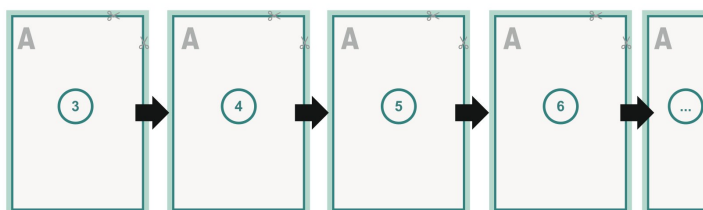

Catalogues à reliure collée, Artsize

Couverture

Partie interne

Emplacement des pages

Placer obligatoirement les pages de manière consécutive et individuelle.

produit fini

Format de données (incl. 2 mm fond perdu):

21,4 x 28,4 cm

Format final (fermé):

21 x 28 cm

fond perdu:

2 mm

Distance de sécurité:

5 mm

distance entre le texte/les informations et le bord du format final. Ceci empêche d'entamer le motif.

Explication des symboles

-  Fond perdu
-  Sens de lecture
-  Nous découpons/perforons votre produit ici
-  Rainage/Pliage

Remarque :

Prévoir une marge de sécurité comme indiqué.

Placer les couleurs de fond, images ou graphiques jusqu'au bord du format de données.