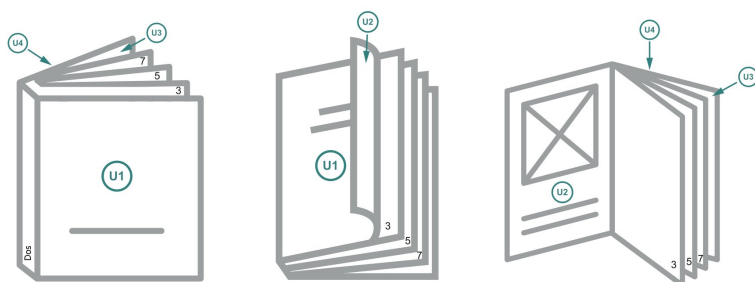

Catalogues à reliure collée, A4-Carré

Couverture

Partie interne

Emplacement des pages

Placer obligatoirement les pages de manière consécutive et individuelle.

produit fini

Format de données (incl. 2 mm fond perdu):

21,4 x 21,4 cm

Format final (fermé):

21 x 21 cm

fond perdu:

2 mm

Distance de sécurité:

5 mm

distance entre le texte/les informations et le bord du format final. Ceci empêche d'entamer le motif.

Explication des symboles

-  Fond perdu
-  Sens de lecture
-  Nous découpons/perforons votre produit ici
-  Rainage/Pliage

Remarque :

Prévoir une marge de sécurité comme indiqué.

Placer les couleurs de fond, images ou graphiques jusqu'au bord du format de données.