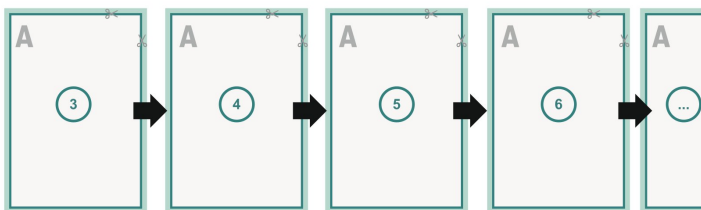

Catalogues à reliure collée, A4-Carré

Couverture

Partie interne

Emplacement des pages

Placer obligatoirement les pages de manière consécutive et individuelle.

produit fini

Format de données (incl. 2 mm fond perdu):

21,4 x 21,4 cm

Format final (fermé):

21 x 21 cm

fond perdu:

2 mm

Distance de sécurité:

5 mm

distance entre le texte/les informations et le bord du format final. Ceci empêche d'entamer le motif.

Explication des symboles

-  Fond perdu
-  Sens de lecture
-  Nous découpons/perforons votre produit ici
-  Rainage/Pliage

Remarque :

Prévoir une marge de sécurité comme indiqué.

Placer les couleurs de fond, images ou graphiques jusqu'au bord du format de données.