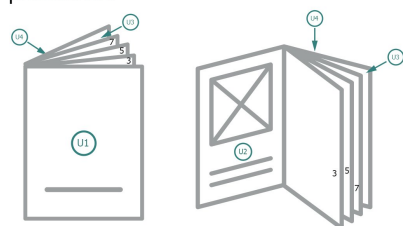

Brochures

Couverture
Partie interne

Emplacement des pages

Placer obligatoirement les pages de manière consecutive et individuelle.

produit fini

Veuillez tenir compte des critères de données

fond perdu:

2 mm

Distance de sécurité:

5 mm

distance entre le texte/les informations et le bord du format final. Ceci empêche d'entamer le motif.

Explication des symboles

Fond perdu

Sens de lecture

Format final

Format de données

Remarque :

Prévoir une marge de sécurité comme indiqué.

Placer les couleurs de fond, images ou graphiques jusqu'au bord du format de données.

Lors de la production, il peut y avoir des tolérances suite à la découpe ou au pli.