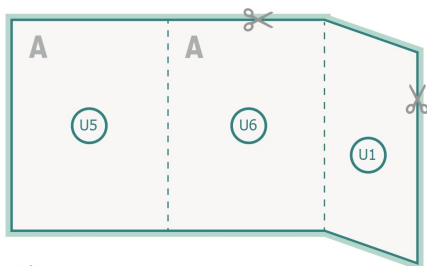

Distance de sécurité:

5 mm

distance entre le texte/les informations et le bord du format final. Ceci empêche d'entamer le motif.

Explication des symboles

Fond perdu

Sens de lecture

Format final

Format de données

Remarque :

Prévoir une marge de sécurité comme indiqué.

Placer les couleurs de fond, images ou graphiques jusqu'au bord du format de données.

Lors de la production, il peut y avoir des tolérances suite à la découpe ou au pli.

Vous trouverez des indications sur les données d'impression sous la catégorie *Données d'impression* sur www.onlineprinters.ch

Brochures

Couverture

Illustration à titre d'exemple
extérieur

intérieur

Partie interne