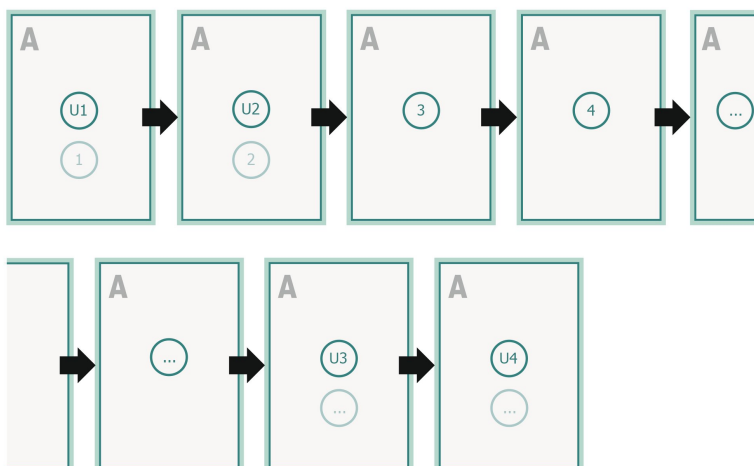

Brochures

Couverture
Partie interne

Emplacement des pages

Placer obligatoirement les pages de manière consecutive et individuelle.

produit fini

Veuillez tenir compte des critères de données

fond perdu:

2 mm

Distance de sécurité:

5 mm

distance entre le texte/les informations et le bord du format final. Ceci empêche d'entamer le motif.

Explication des symboles

Fond perdu

Sens de lecture

Format final

Format de données

Remarque :

Prévoir une marge de sécurité comme indiqué.

Placer les couleurs de fond, images ou graphiques jusqu'au bord du format de données.

Lors de la production, il peut y avoir des tolérances suite à la découpe ou au pli.

Explication des symboles

 Fond perdu

 Sens de lecture

 Format final

 Format de données

Remarque :

Prévoir une marge de sécurité comme indiqué.

Placer les couleurs de fond, images ou graphiques jusqu'au bord du format de données.