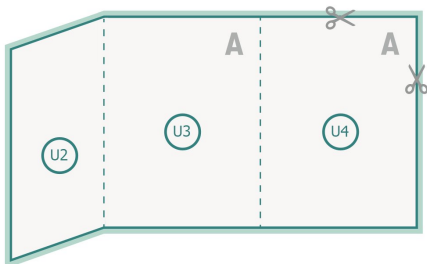

Remarque :

Prévoir une marge de sécurité comme indiqué.

Placer les couleurs de fond, images ou graphiques jusqu'au bord du format de données.

Lors de la production, il peut y avoir des tolérances suite à la découpe ou au pli.

Vous trouverez des indications sur les données d'impression sous la catégorie *Données d'impression* sur www.onlineprinters.ch

Brochures

Couverture

Illustration à titre d'exemple
extérieur

intérieur

Partie interne

Emplacement des pages

Placer obligatoirement les pages de manière consécutive et individuelle.

Veuillez tenir compte des critères de données

fond perdu:

2 mm

Distance de sécurité:

5 mm

distance entre le texte/les informations et le bord du format final. Ceci empêche d'entamer le motif.

Explication des symboles

 Fond perdu

 Sens de lecture

 Format final

 Format de données

Remarque :

Prévoir une marge de sécurité comme indiqué.

Placer les couleurs de fond, images ou graphiques jusqu'au bord du format de données.