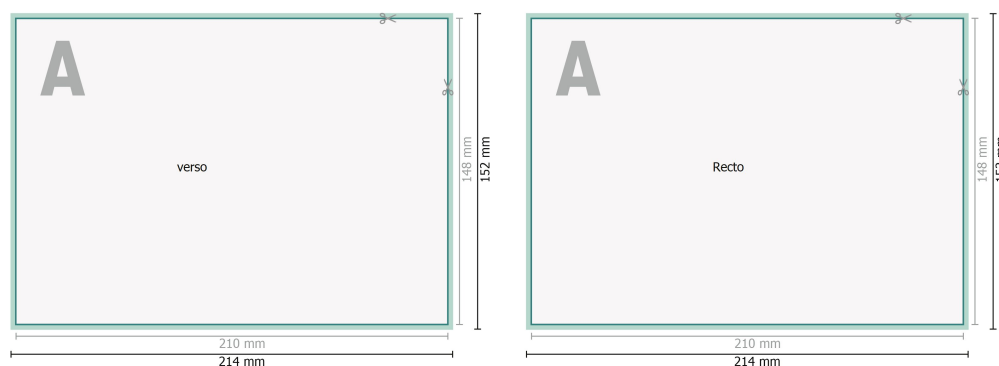

Gabarit

Loseblattsammlung, A5, 21 x 14,8 cm, Querformat, 4/4-farbig

Format de données (incl. 2 mm fond perdu):

21,4 x 15,2 cm

fond perdu:

2 mm

Format final:

21 x 14,8 cm

Distance de sécurité:

4 mm

distance entre le texte/les informations et le bord du format final. Ceci empêche d'entamer le motif.

Emplacement des pages

Placer obligatoirement les pages de manière consécutive et individuelle.

produit fini

Remarque :

Prévoir une marge de sécurité comme indiqué.

Placer les couleurs de fond, images ou graphiques jusqu'au bord du format de données.

Lors de la production, il peut y avoir des tolérances suite à la découpe ou au pli.