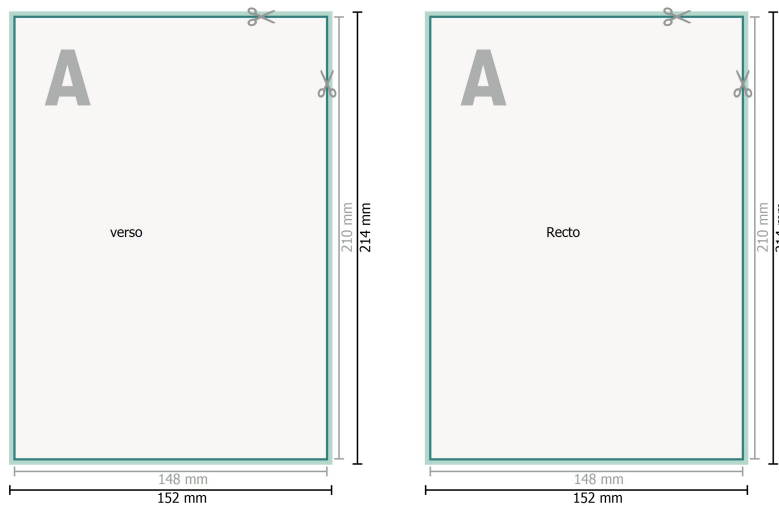

Loseblattsammlung, A5, 14,8 x 21 cm, Hochformat, 4/4-farbig

Format de données (incl. 2 mm fond perdu):

15,2 x 21,4 cm

fond perdu:

2 mm

Format final:

14,8 x 21 cm

Distance de sécurité:

4 mm

distance entre le texte/les informations et le bord du format final. Ceci empêche d'entamer le motif.

Explication des symboles

Fond perdu

Sens de lecture

Format final

Format de données

Emplacement des pages

Placer obligatoirement les pages de manière consécutive et individuelle.

produit fini

Remarque :

Prévoir une marge de sécurité comme indiqué.

Placer les couleurs de fond, images ou graphiques jusqu'au bord du format de données.