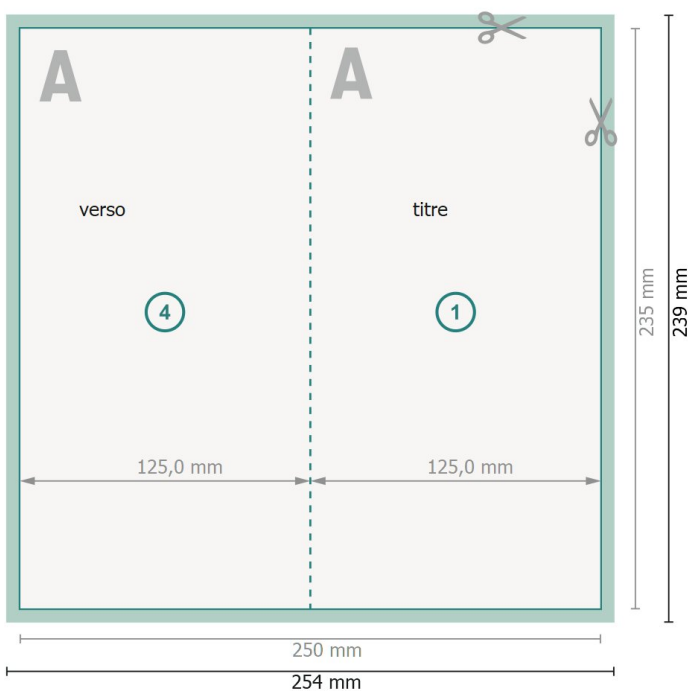

Dépliant format portrait, Maxi

4 pages, 1 pli

extérieur

intérieur

Format de données (incl. 2 mm fond perdu):

25,4 x 23,9 cm

fond perdu:

2 mm

Format final:

25 x 23,5 cm

Format final (fermé):

12,5 x 23,5 cm

Distance de sécurité:

4 mm

distance entre le texte/les informations et le bord du format final. Ceci empêche d'entamer le motif.

Explication des symboles

Fond perdu

Sens de lecture

Format final

Format de données

Nous découpons/perforons votre produit ici

Rainage/Pliage

Remarque :

Prévoir une marge de sécurité comme indiqué.

Placer les couleurs de fond, images ou graphiques jusqu'au bord du format de données.

Lors de la production, il peut y avoir des tolérances suite à la découpe ou au pli.

Vous trouverez des indications sur les données d'impression sous la catégorie *Données d'impression* sur www.onlineprinters.ch