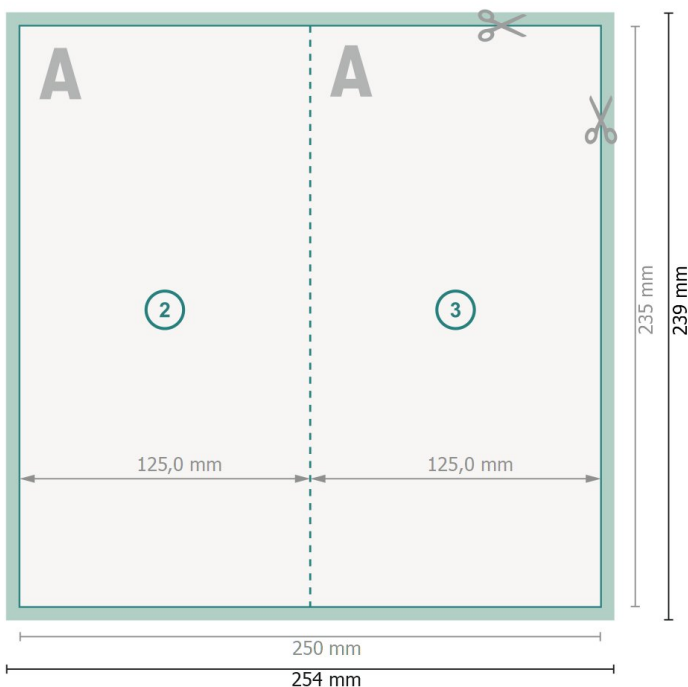

Dépliant format portrait, Maxi

4 pages, 1 pli

extérieur

intérieur

Format de données (incl. 2 mm fond perdu):

25,4 x 23,9 cm

fond perdu:

2 mm

Format final:

25 x 23,5 cm

Format final (fermé):

12,5 x 23,5 cm

Distance de sécurité:

4 mm

distance entre le texte/les informations et le bord du format final. Ceci empêche d'entamer le motif.

Explication des symboles

Fond perdu

Sens de lecture

Format final

Format de données

Nous découpons/perforons votre produit ici

Rainage/Pliage

Remarque :

Prévoir une marge de sécurité comme indiqué.

Placer les couleurs de fond, images ou graphiques jusqu'au bord du format de données.

Lors de la production, il peut y avoir des tolérances suite à la découpe ou au pli.

Vous trouverez des indications sur les données d'impression sous la catégorie *Données d'impression* sur www.onlineprinters.ch