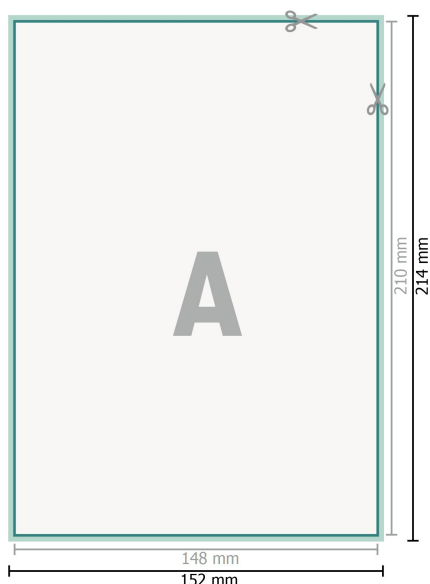

Loseblattsammlung, A5, 14,8 x 21 cm, Hochformat, 4/0-farbig

Format de données (incl. 2 mm fond perdu):

15,2 x 21,4 cm

fond perdu:

2 mm

Format final:

14,8 x 21 cm

Distance de sécurité:

4 mm

distance entre le texte/les informations et le bord du format final. Ceci empêche d'entamer le motif.

Explication des symboles

Fond perdu

Sens de lecture

Format final

Format de données

Emplacement des pages