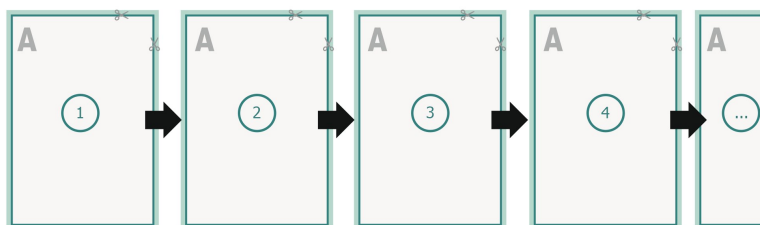

Loseblattsammlung, A5, 14,8 x 21 cm, Hochformat, 4/0-farbig

Format de données (incl. 2 mm fond perdu):

15,2 x 21,4 cm

fond perdu:

2 mm

Format final:

14,8 x 21 cm

Distance de sécurité:

4 mm

distance entre le texte/les informations et le bord du format final. Ceci empêche d'entamer le motif.

Explication des symboles

Fond perdu

Sens de lecture

Format final

Format de données

Emplacement des pages

Placer obligatoirement les pages de manière consécutive et individuelle.

produit fini

Remarque :

Prévoir une marge de sécurité comme indiqué.

Placer les couleurs de fond, images ou graphiques jusqu'au bord du format de données.