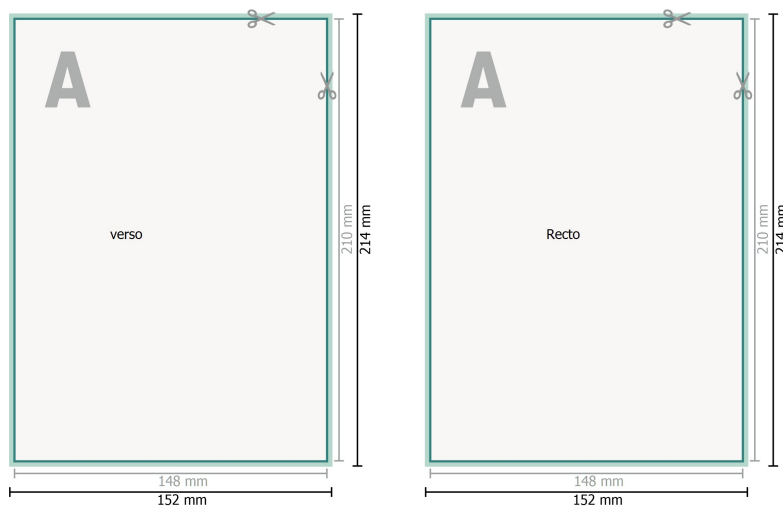

Loseblattsammlung, A5, 14,8 x 21 cm, Hochformat, 1/1-farbig

Format de données (incl. 2 mm fond perdu):

15,2 x 21,4 cm

fond perdu:

2 mm

Format final:

14,8 x 21 cm

Distance de sécurité:

4 mm

distance entre le texte/les informations et le bord du format final. Ceci empêche d'entamer le motif.

Explication des symboles

Fond perdu

Sens de lecture

Format final

Format de données

Emplacement des pages

Placer obligatoirement les pages de manière consécutive et individuelle.

produit fini

Remarque :

Prévoir une marge de sécurité comme indiqué.

Placer les couleurs de fond, images ou graphiques jusqu'au bord du format de données.