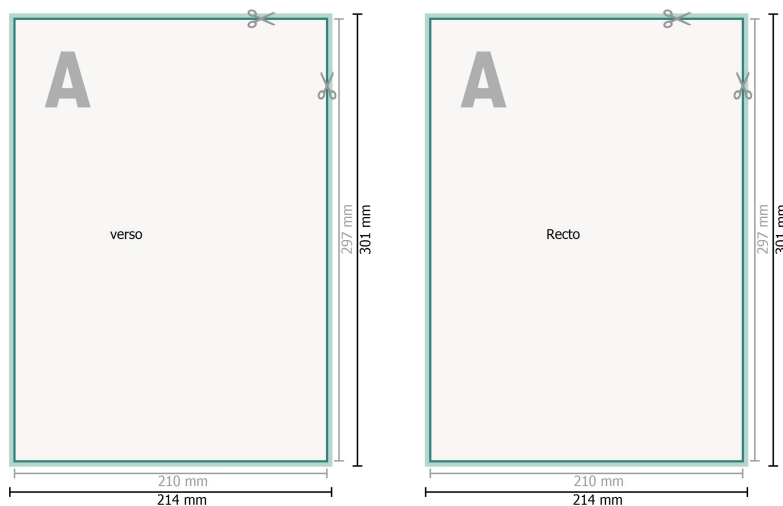

Loseblattsammlung, A4, 21 x 29,7 cm, Hochformat, 4/4-farbig

Format de données (incl. 2 mm fond perdu):

21,4 x 30,1 cm

fond perdu:

2 mm

Format final:

21 x 29,7 cm

Distance de sécurité:

4 mm

distance entre le texte/les informations et le bord du format final. Ceci empêche d'entamer le motif.

Explication des symboles

Fond perdu

Sens de lecture

Format final

Format de données

Emplacement des pages

Placer obligatoirement les pages de manière consécutive et individuelle.

produit fini

Remarque :

Prévoir une marge de sécurité comme indiqué.

Placer les couleurs de fond, images ou graphiques jusqu'au bord du format de données.