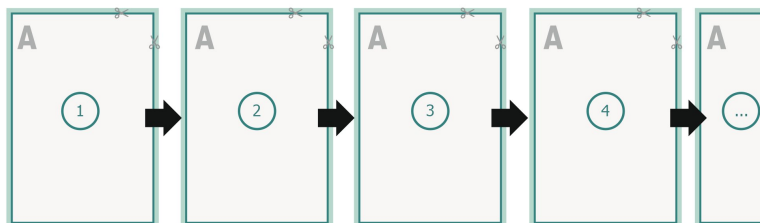

Loseblattsammlung, A4, 21 x 29,7 cm, Hochformat, 4/0-farbig

Format de données (incl. 2 mm fond perdu):

21,4 x 30,1 cm

fond perdu:

2 mm

Format final:

21 x 29,7 cm

Distance de sécurité:

4 mm

distance entre le texte/les informations et le bord du format final. Ceci empêche d'entamer le motif.

Explication des symboles

Fond perdu

Sens de lecture

Format final

Format de données

Emplacement des pages

Placer obligatoirement les pages de manière consécutive et individuelle.

produit fini

Remarque :

Prévoir une marge de sécurité comme indiqué.

Placer les couleurs de fond, images ou graphiques jusqu'au bord du format de données.