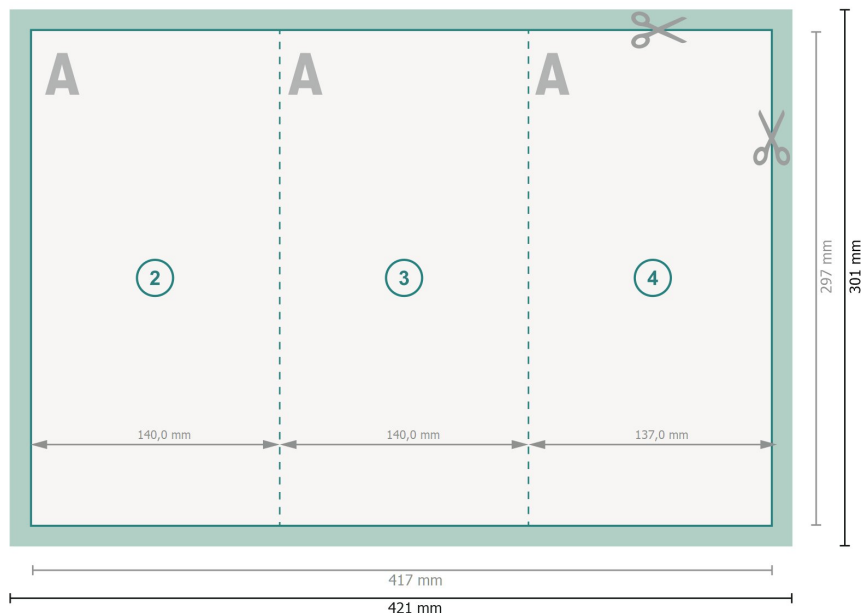

Dépliant format portrait, 1/3 A3

2 plis roulés

extérieur

intérieur

Format de données (incl. 2 mm fond perdu):

42,1 x 30,1 cm

fond perdu:

2 mm

Format final:

41,7 x 29,7 cm

Format final (fermé):

14 x 29,7 cm

Distance de sécurité:

4 mm

distance entre le texte/les informations et le bord du format final. Ceci empêche d'entamer le motif.

Explication des symboles

Fond perdu

Sens de lecture

Format final

Format de données

Nous découpons/perforons votre produit ici

Rainage/Pliage

Remarque :

Prévoir une marge de sécurité comme indiqué.

Placer les couleurs de fond, images ou graphiques jusqu'au bord du format de données.

Lors de la production, il peut y avoir des tolérances suite à la découpe ou au pli.

Vous trouverez des indications sur les données d'impression sous la catégorie *Données d'impression* sur www.onlineprinters.ch