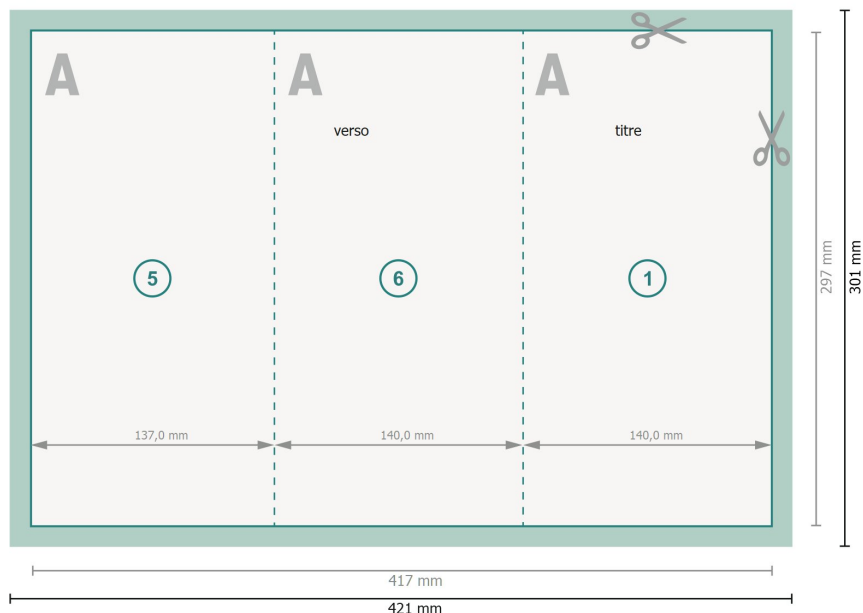

Dépliant format portrait, 1/3 A3

2 plis roulés

extérieur

intérieur

Format de données (incl. 2 mm fond perdu):

42,1 x 30,1 cm

fond perdu:

2 mm

Format final:

41,7 x 29,7 cm

Format final (fermé):

14 x 29,7 cm

Distance de sécurité:

4 mm

distance entre le texte/les informations et le bord du format final. Ceci empêche d'entamer le motif.

Explication des symboles

Fond perdu

Sens de lecture

Format final

Format de données

Nous découpons/perforons votre produit ici

Rainage/Pliage

Remarque :

Prévoir une marge de sécurité comme indiqué.

Placer les couleurs de fond, images ou graphiques jusqu'au bord du format de données.

Lors de la production, il peut y avoir des tolérances suite à la découpe ou au pli.

Vous trouverez des indications sur les données d'impression sous la catégorie *Données d'impression* sur www.onlineprinters.ch