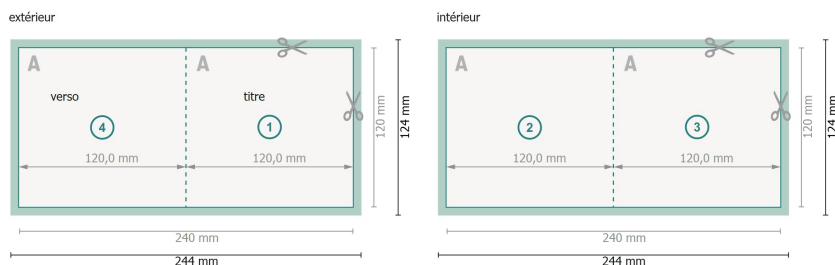

Dépliant format portrait, Format CD

4 pages, 1 pli

Format de données (incl. 2 mm fond perdu):

24,4 x 12,4 cm

fond perdu:

2 mm

Format final:

24 x 12 cm

Format final (fermé):

12 x 12 cm

Distance de sécurité:

4 mm

distance entre le texte/les informations et le bord du format final. Ceci empêche d'entamer le motif.

Explication des symboles

-  Fond perdu
-  Sens de lecture
-  Format final
-  Format de données
-  Nous découpons/perforons votre produit ici
-  Rainage/Pliage

Remarque :

Prévoir une marge de sécurité comme indiqué.

Placer les couleurs de fond, images ou graphiques jusqu'au bord du format de données.

Lors de la production, il peut y avoir des tolérances suite à la découpe ou au pli.