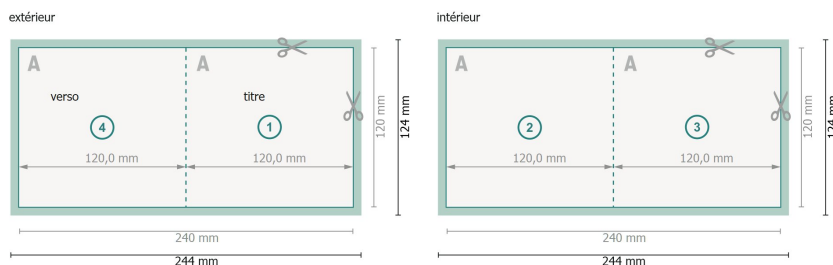

## Dépliant format portrait, Format CD

4 pages, 1 pli

**Format de données (incl. 2 mm fond perdu):**

24,4 x 12,4 cm

**fond perdu:**

2 mm

**Format final:**

24 x 12 cm

**Format final (fermé):**

12 x 12 cm

**Distance de sécurité:**

4 mm

distance entre le texte/les informations et le bord du format final. Ceci empêche d'entamer le motif.

### Remarque :

Prévoir une marge de sécurité comme indiqué.

Placer les couleurs de fond, images ou graphiques jusqu'au bord du format de données.

Lors de la production, il peut y avoir des tolérances suite à la découpe ou au pli.