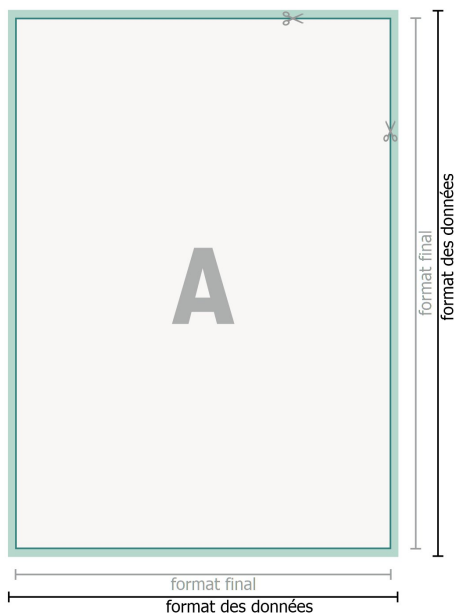

Papier peint photo, Entrée format libre

Entrée format libre

fond perdu:

2 mm

Distance de sécurité:

4 mm

distance entre le texte/les informations et le bord du format final. Ceci empêche d'entamer le motif.

Explication des symboles

-  Fond perdu
-  Sens de lecture
-  Format final
-  Format de données
-  Nous découpons/perforons votre produit ici

Remarque :

Prévoir une marge de sécurité comme indiqué.

Placer les couleurs de fond, images ou graphiques jusqu'au bord du format de données.